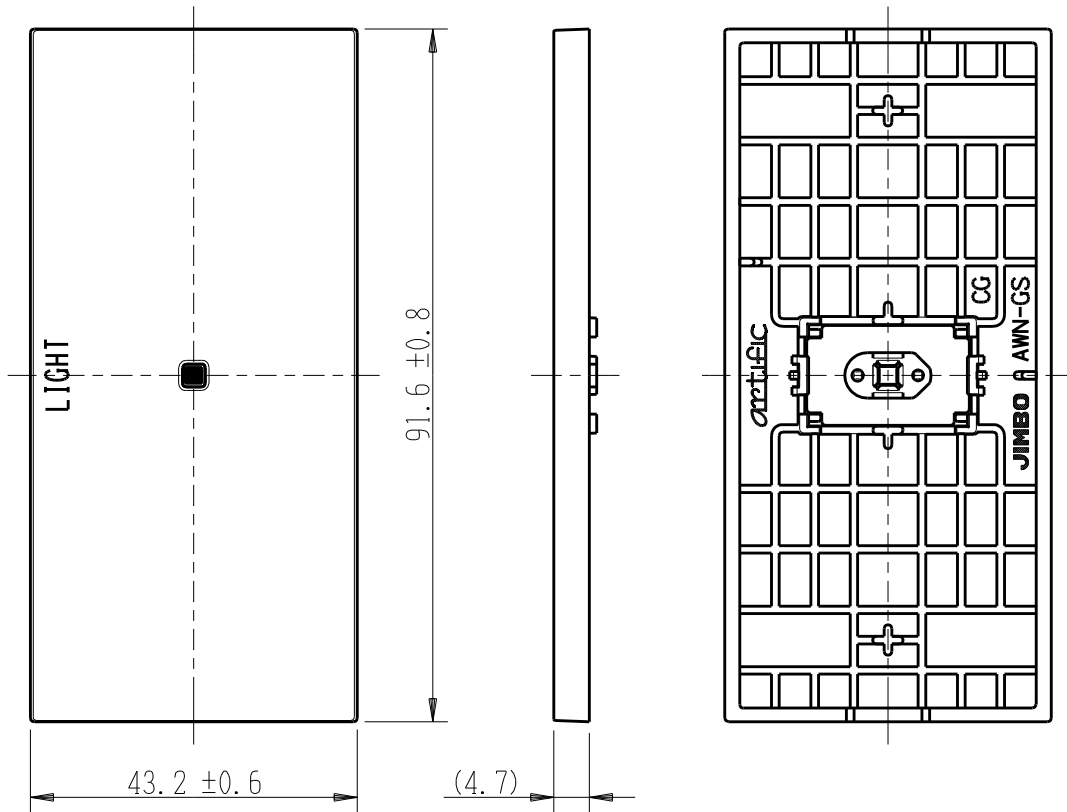

製 番	AWN-GS-L02 CG	製 品 名	artific series	第三角法
			ガイド・チェック用操作板 1個用	

樹脂色

CG: Contemporary Gray: コンテンポラリー グレー

文字色; オリジナルグレー

※ 仕様及び外観は商品改良のため、予告なく変更する事がありますので、都度、最新版をご確認ください。

作 成	2026年03月03日	 神保電器株式会社
--------	-------------	--