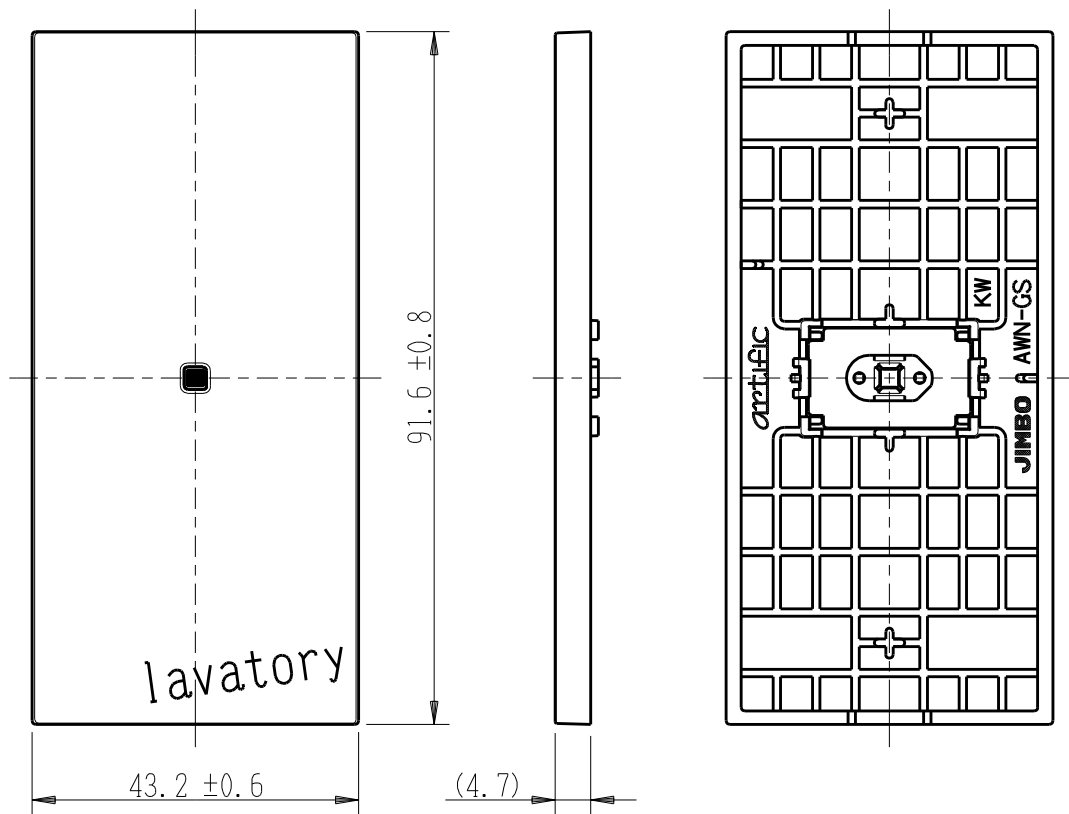

| | | | | |
|--------|------------------|-------------|------------------|------|
| 製 番 | AWN-GS-L01 KW | 製 品 名 | artific series | 第三角法 |
| | | | ガイド・フィック用操作板 1個用 | |

文字色；オリジナルグレー

※ 仕様及び外観は商品改良のため、予告なく変更する事がありますので、都度、最新版をご確認ください。