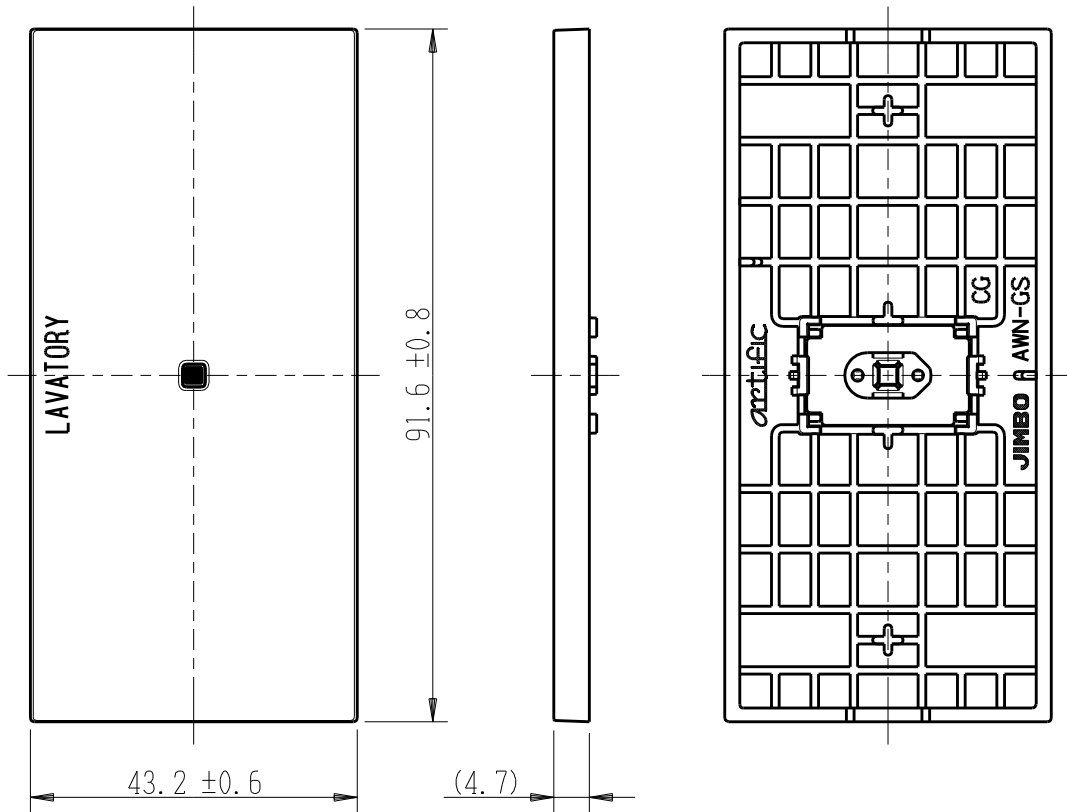

製 番	AWN-GS-L01 CG	製 品 名	artific series	第三角法
			ガイド・チェック用操作板 1個用	

樹脂色

CG: Contemporary Gray: コンテンポラリー グレー

文字色; オリジナルグレー

※ 仕様及び外観は商品改良のため、予告なく変更する事がありますので、都度、最新版をご確認ください。