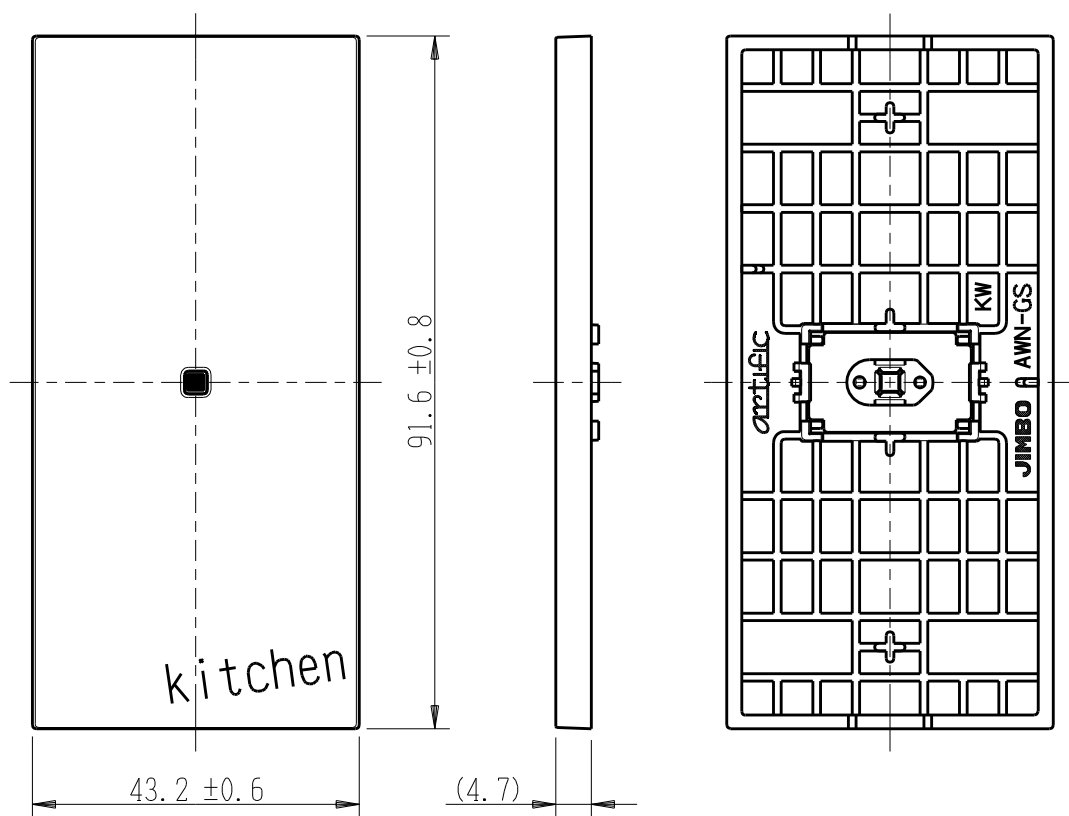

製 番	AWN-GS-K01 KW	製 品 名	artific series	第三角法
			ガイド・チェック用操作板 1個用	

樹脂色

KW: Kinetic White: キネティック ホワイト

文字色; オリジナルグレー

※ 仕様及び外観は商品改良のため、予告なく変更する事がありますので、都度、最新版をご確認ください。

作 成	2026年03月03日	 <b>神保電器株式会社</b>
--------	-------------	---