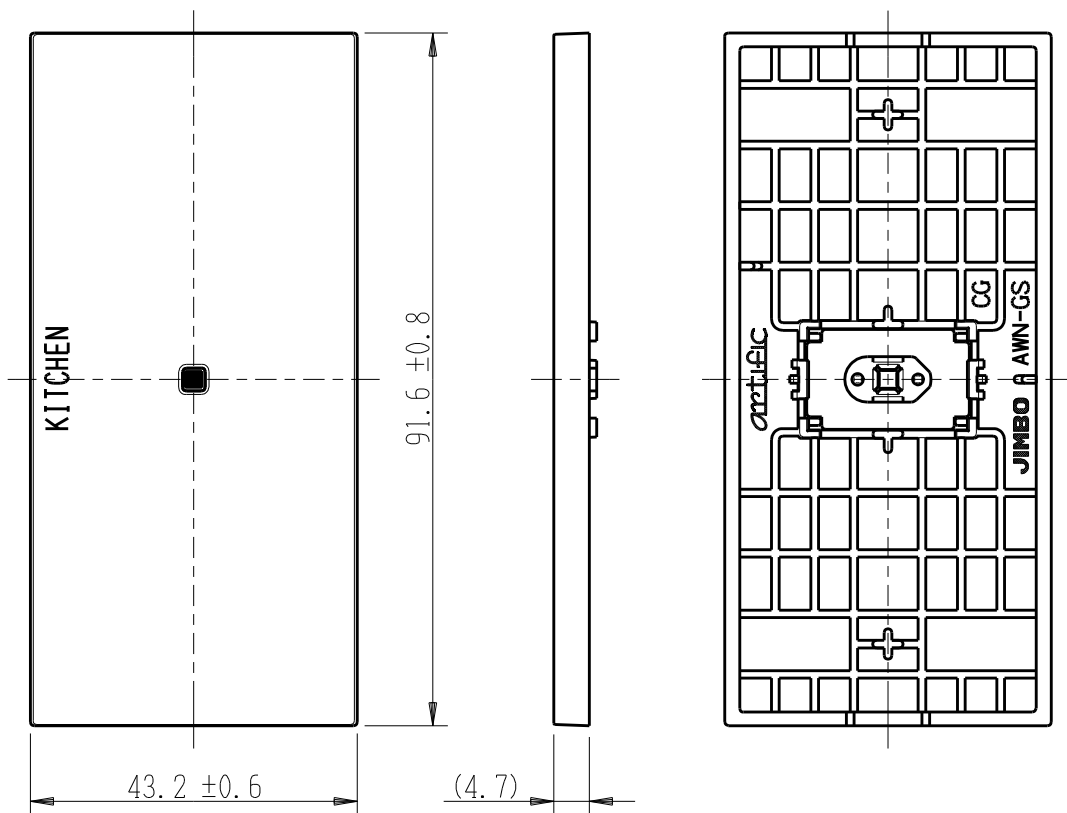

製 番	AWN-GS-K01 CG	製 品 名	artific series	第三角法
			ガイド・チェック用操作板 1個用	

樹脂色

CG: Contemporary Gray: コンテンポラリー グレー

文字色; オリジナルグレー

※ 仕様及び外観は商品改良のため、予告なく変更する事がありますので、都度、最新版をご確認ください。