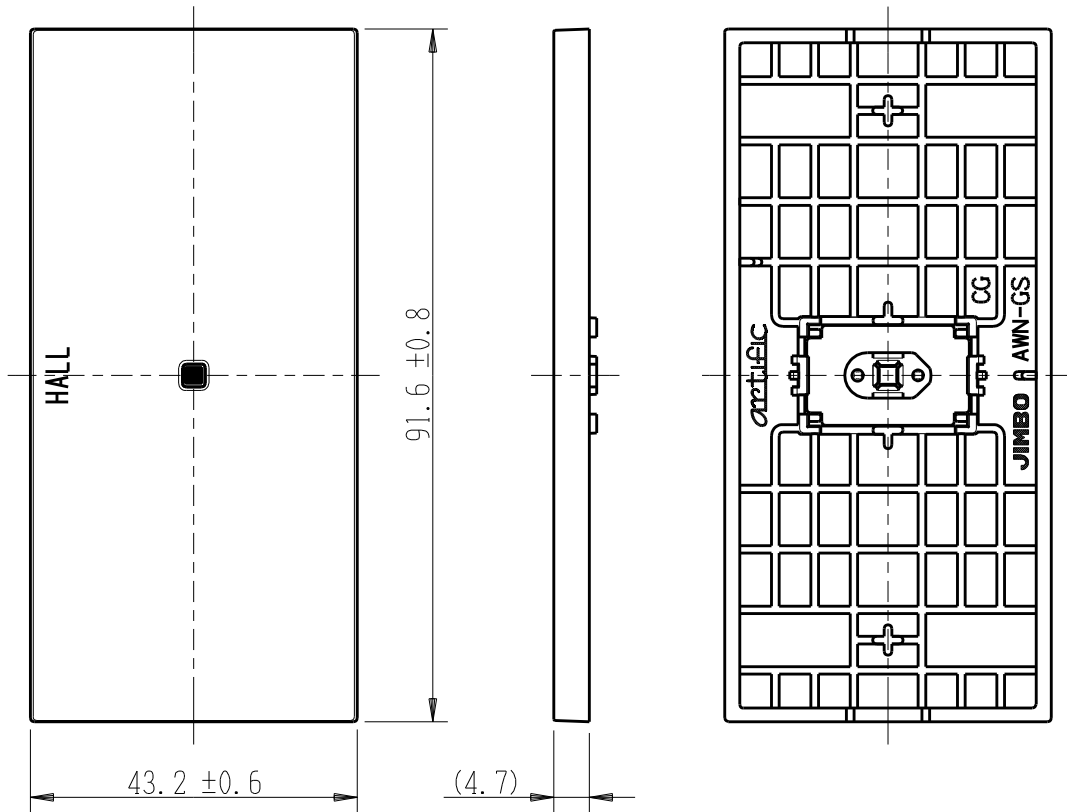

製 番	AWN-GS-H01 CG	製 品 名	artific series	第三角法
			ガイド・チェック用操作板 1個用	

樹脂色

CG: Contemporary Gray: コンテンポラリー グレー

文字色; オリジナルグレー

※ 仕様及び外観は商品改良のため、予告なく変更する事がありますので、都度、最新版をご確認ください。

作 成	2026年03月03日	 神保電器株式会社
--------	-------------	--