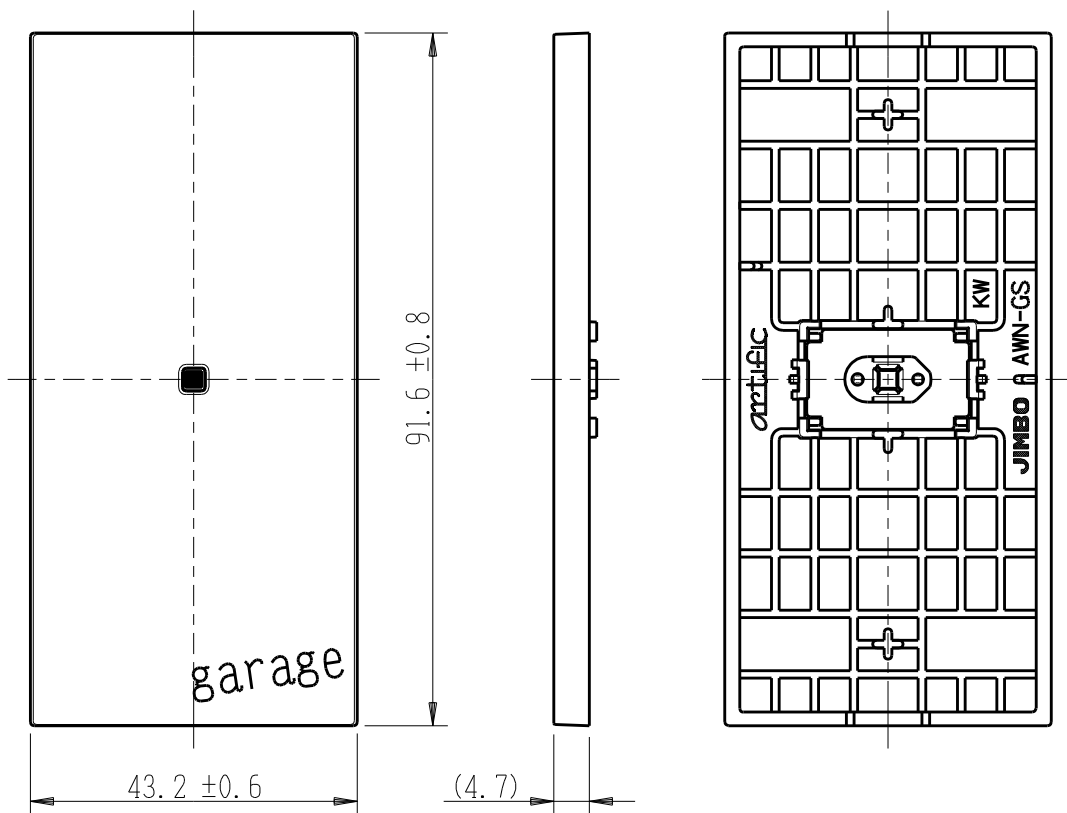

製 番	AWN-GS-G01 KW	製 品 名	artific series	第三角法
			ゲイト・チェック用操作板 1個用	

樹脂色

KW: Kinetic White: キネティック ホワイト

文字色; オリジナルグレー

※ 仕様及び外観は商品改良のため、予告なく変更する事がありますので、都度、最新版をご確認ください。

作 成	2026年03月03日	 神保電器株式会社
--------	-------------	---