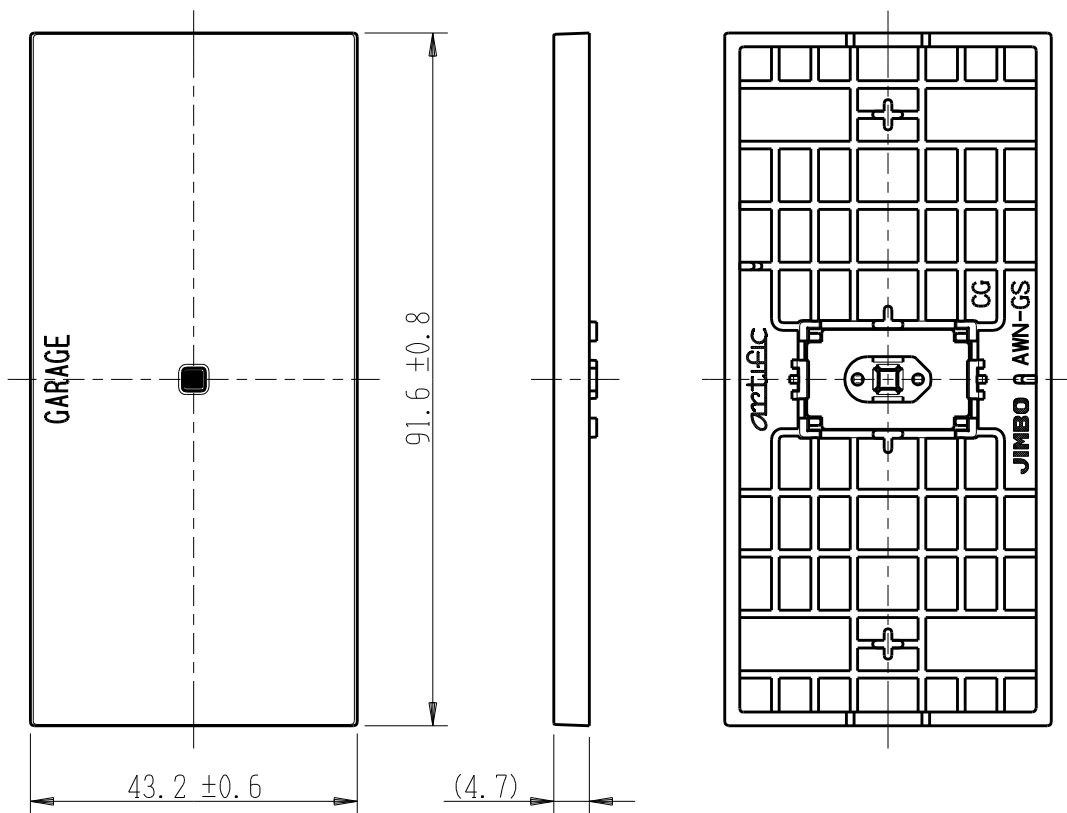

製 番	AWN-GS-G01 CG	製 品 名	artific series	第三角法
			ガイド・チェック用操作板 1個用	

樹脂色

CG: Contemporary Gray: コンテンポラリー グレー

文字色; オリジナルグレー

※ 仕様及び外観は商品改良のため、予告なく変更する事がありますので、都度、最新版をご確認ください。

作 成	2026年03月03日	 <b>神保電器株式会社</b>
--------	-------------	---