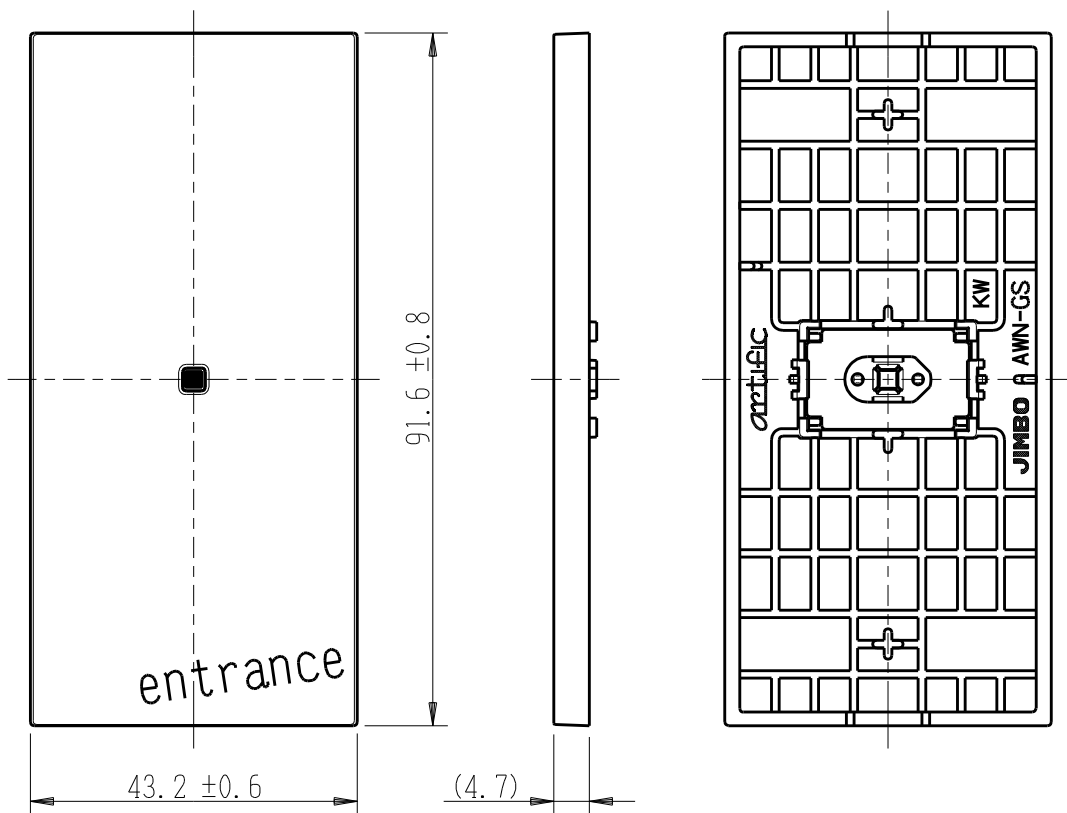

製 番	AWN-GS-E01 KW	製 品 名	artific series	第三角法
			ゲイト・チェック用操作板 1個用	

樹脂色

KW: Kinetic White: キネティック ホワイト

文字色; オリジナルグレー

※ 仕様及び外観は商品改良のため、予告なく変更する事がありますので、都度、最新版をご確認ください。

作 成	2026年03月03日	 神保電器株式会社
--------	-------------	---