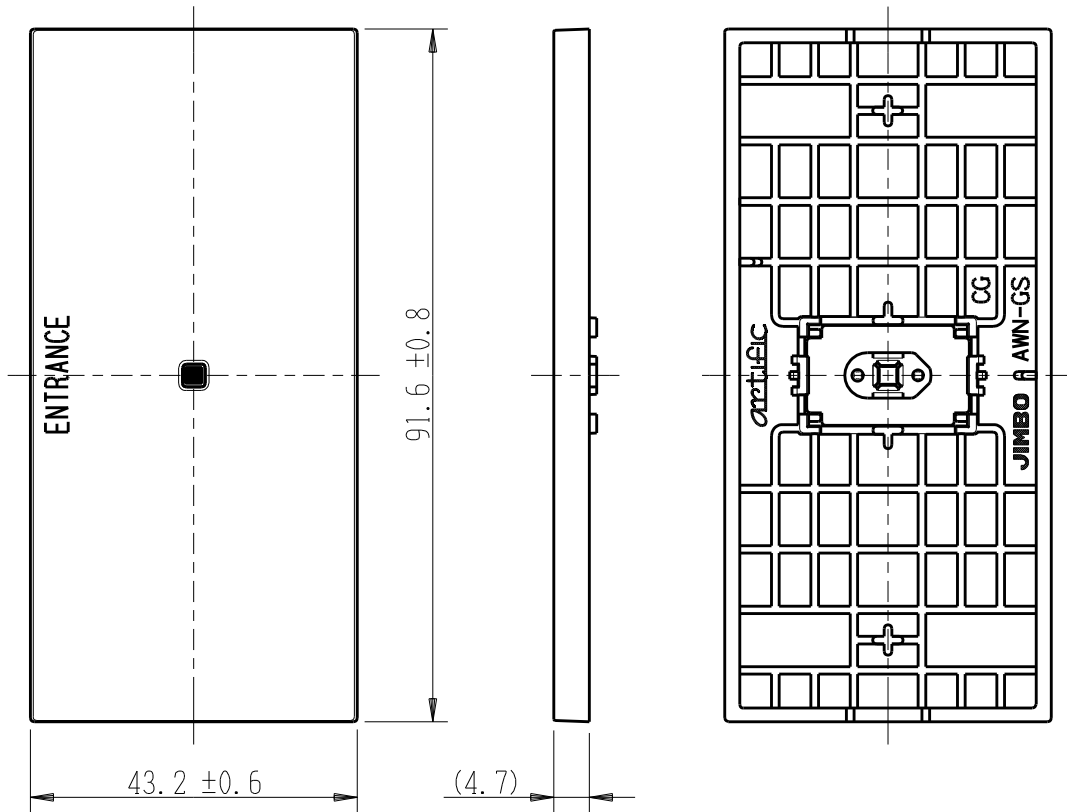

製 番	AWN-GS-E01 CG	製 品 名	artific series	第三角法
			ガイド・チェック用操作板 1個用	

樹脂色

CG: Contemporary Gray: コンテンポラリー グレー

文字色; オリジナルグレー

※ 仕様及び外観は商品改良のため、予告なく変更する事がありますので、都度、最新版をご確認ください。

作 成	2026年03月03日	 神保電器株式会社
--------	-------------	--