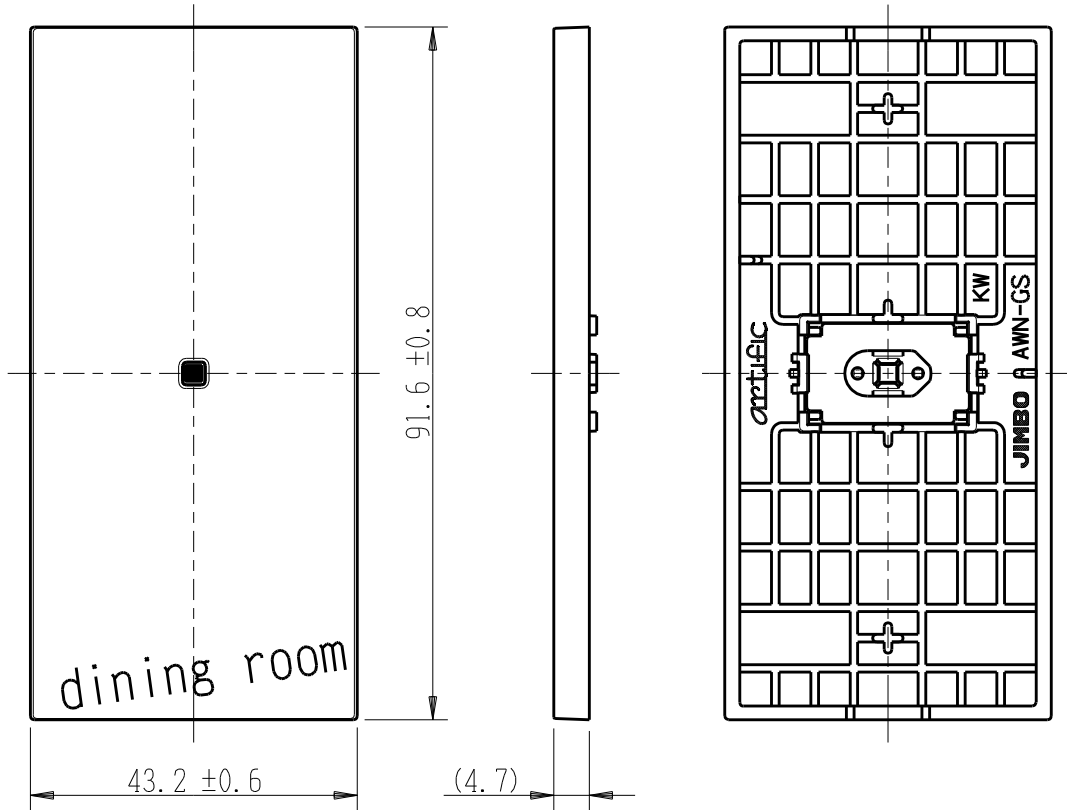

製 番	AWN-GS-D03 KW	製 品 名	artific series	第三角法
			ガイド・チェック用操作板 1個用	

樹脂色

KW: Kinetic White: キネティック ホワイト

文字色; オリジナルグレー

※ 仕様及び外観は商品改良のため、予告なく変更する事がありますので、都度、最新版をご確認ください。

作 成	2026年03月03日	 <b>神保電器株式会社</b>
--------	-------------	---