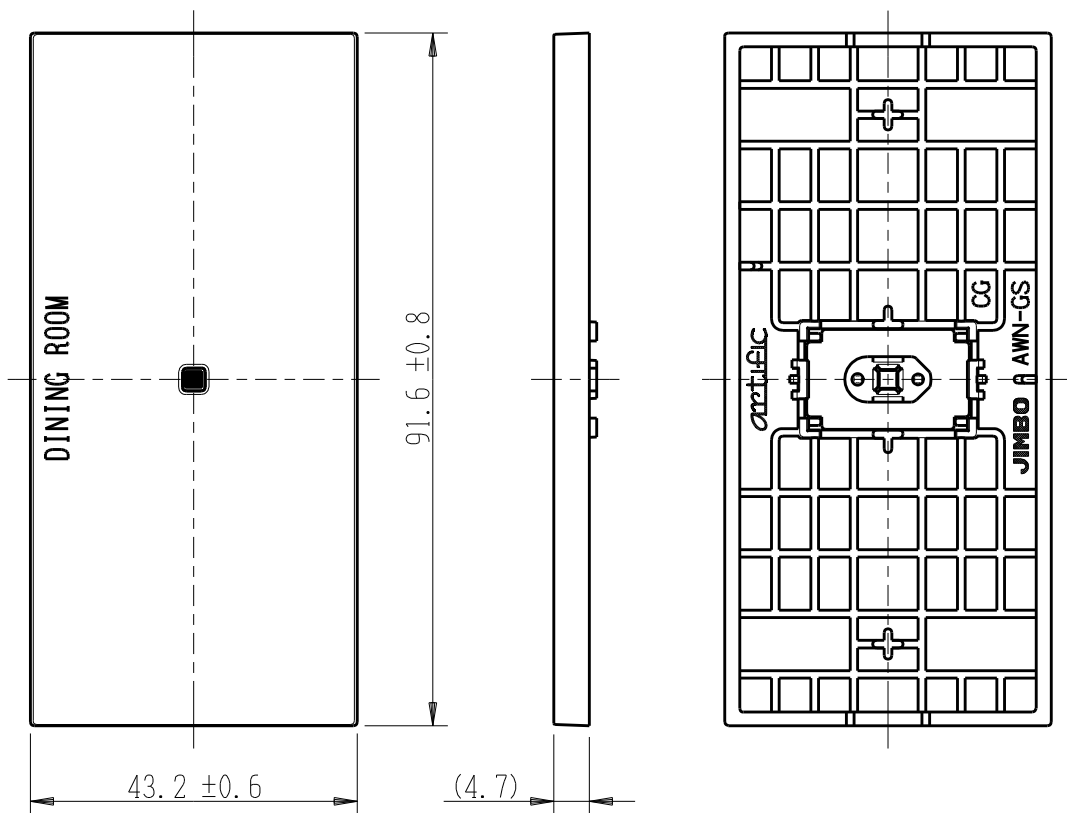

製 番	AWN-GS-D03 CG	製 品 名	artific series	第三角法
			ガイド・チェック用操作板 1個用	

樹脂色

CG: Contemporary Gray: コンテンポラリー グレー

文字色; オリジナルグレー

※ 仕様及び外観は商品改良のため、予告なく変更する事がありますので、都度、最新版をご確認ください。

作 成	2026年03月03日	 神保電器株式会社
--------	-------------	--