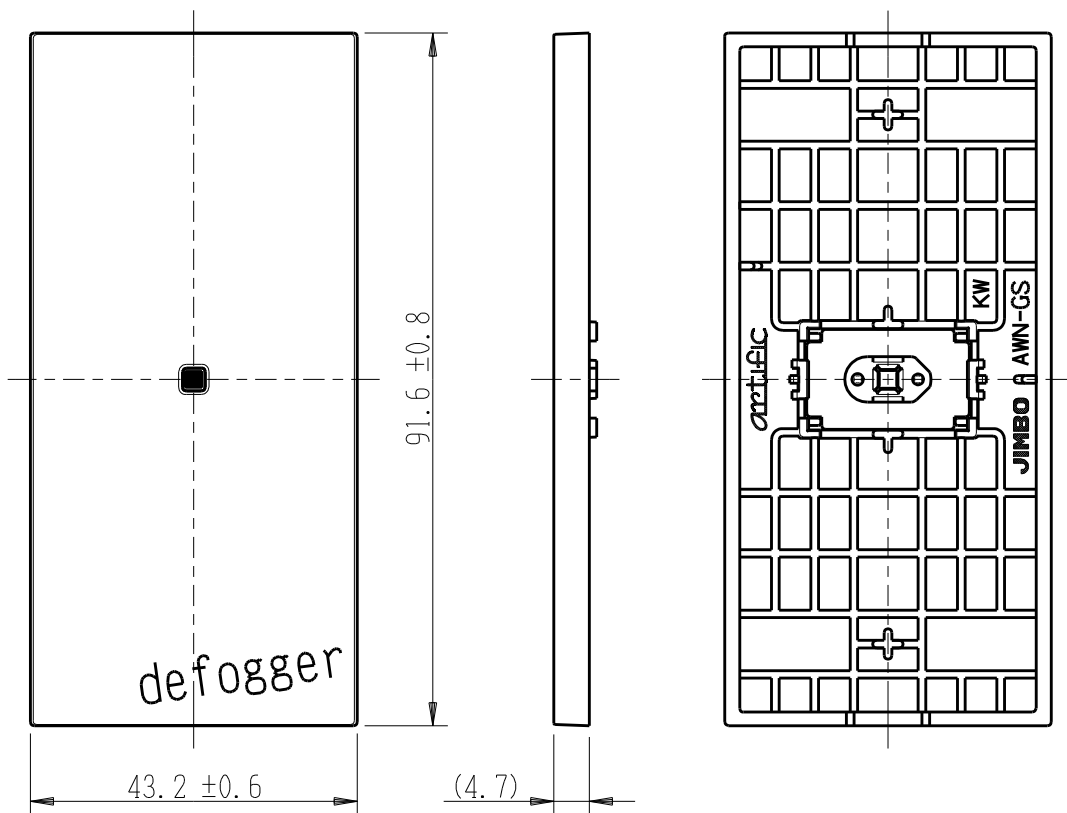

製 番	AWN-GS-D02 KW	製 品 名	artific series	第三角法
			ゲイト・チェック用操作板 1個用	

樹脂色

KW: Kinetic White: キネティック ホワイト

文字色; オリジナルグレー

※ 仕様及び外観は商品改良のため、予告なく変更する事がありますので、都度、最新版をご確認ください。

作 成	2026年03月03日	 神保電器株式会社
--------	-------------	---