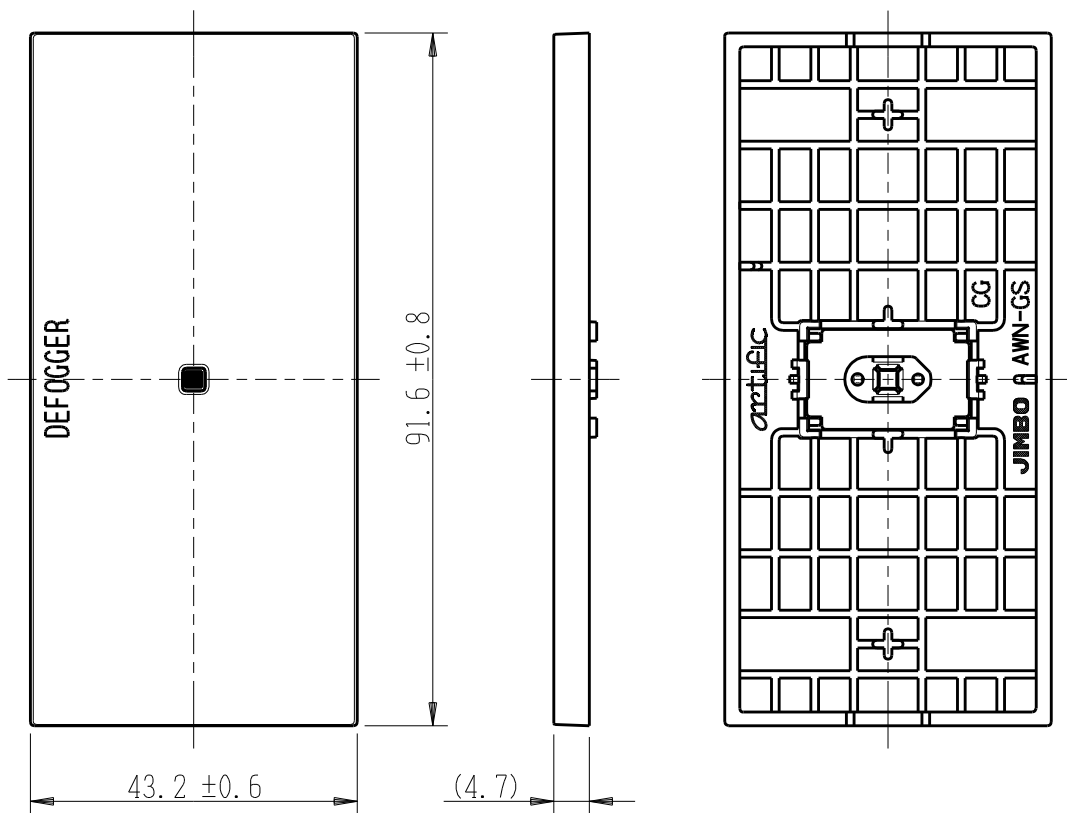

製 番	AWN-GS-D02 CG	製 品 名	artific series	第三角法
			ガイド・チェック用操作板 1個用	

樹脂色

CG: Contemporary Gray: コンテンポラリー グレー

文字色; オリジナルグレー

※ 仕様及び外観は商品改良のため、予告なく変更する事がありますので、都度、最新版をご確認ください。