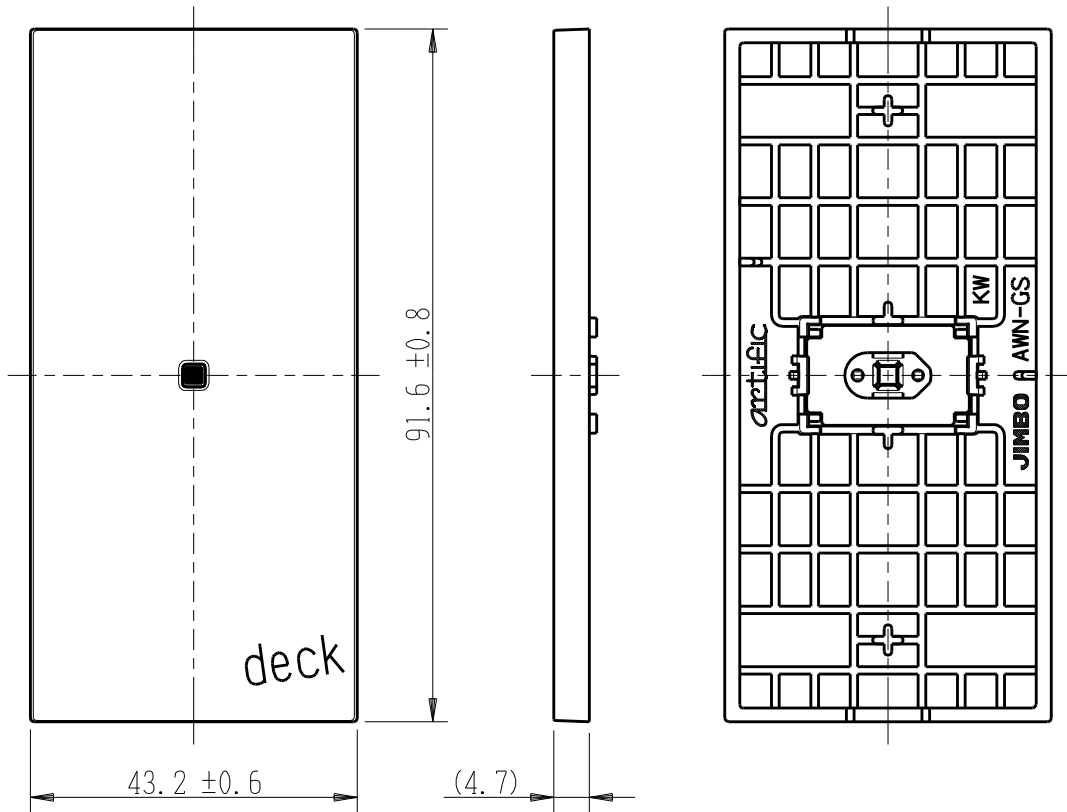

製 番	AWN-GS-D01 KW	製 品 名	artific series	第三角法
			ゲイト・チェック用操作板 1個用	

樹脂色

KW: Kinetic White: キネティック ホワイト

文字色; オリジナルグレー

※ 仕様及び外観は商品改良のため、予告なく変更する事がありますので、都度、最新版をご確認ください。

作 成	2026年03月03日	 神保電器株式会社
--------	-------------	--