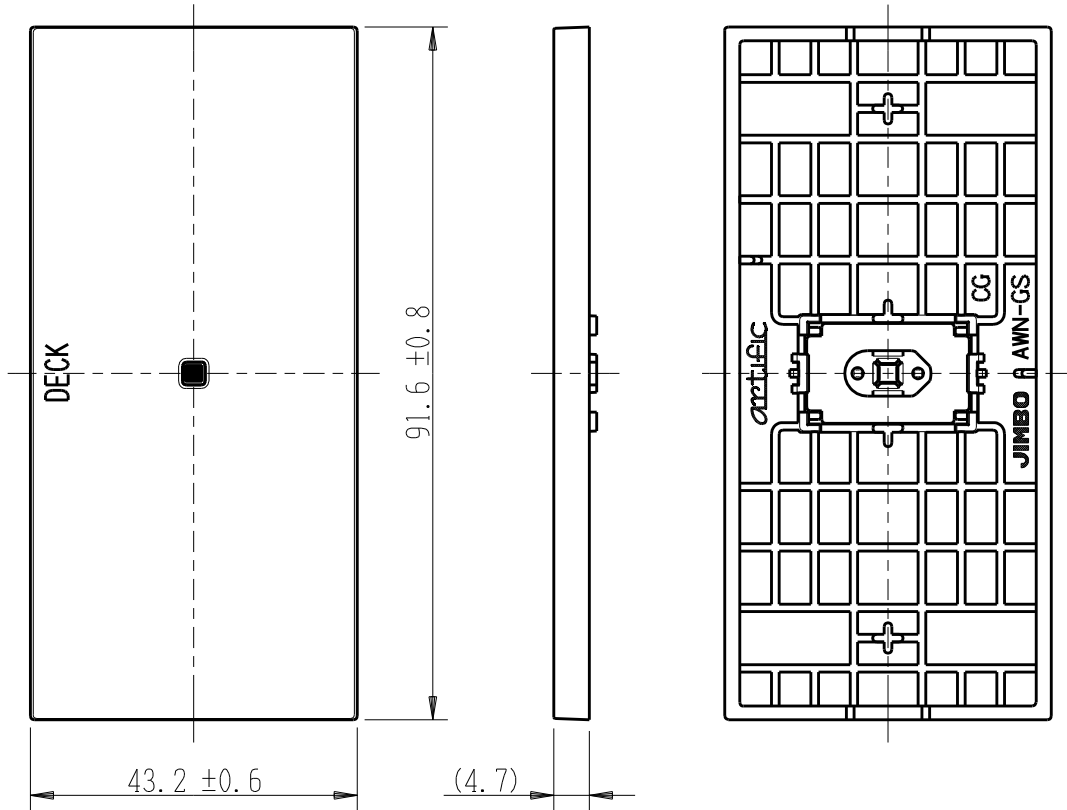

製 番	AWN-GS-D01 CG	製 品 名	artific series	第三角法
			ガイド・チェック用操作板 1個用	

樹脂色

CG: Contemporary Gray: コンテンポラリー グレー

文字色; オリジナルグレー

※ 仕様及び外観は商品改良のため、予告なく変更する事がありますので、都度、最新版をご確認ください。