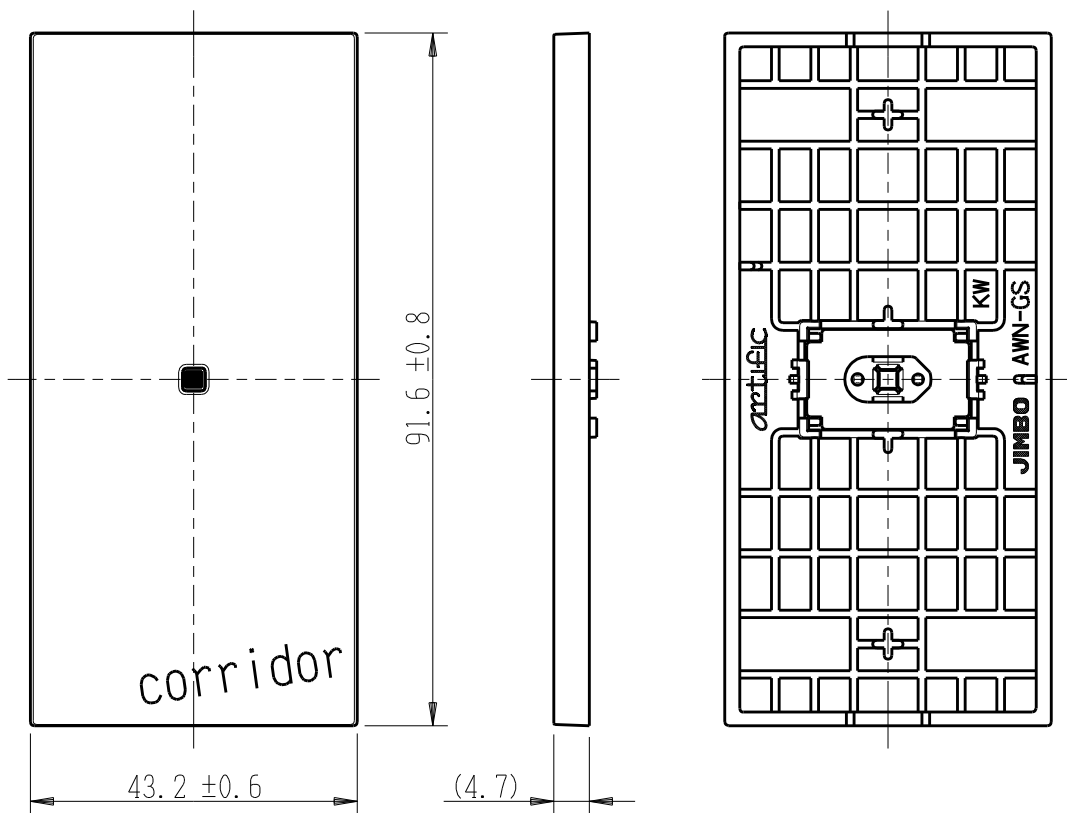

製 番	AWN-GS-C02 KW	製 品 名	artific series	第三角法
			ゲイト・チェック用操作板 1個用	

樹脂色

KW: Kinetic White: キネティック ホワイト

文字色; オリジナルグレー

※ 仕様及び外観は商品改良のため、予告なく変更する事がありますので、都度、最新版をご確認ください。