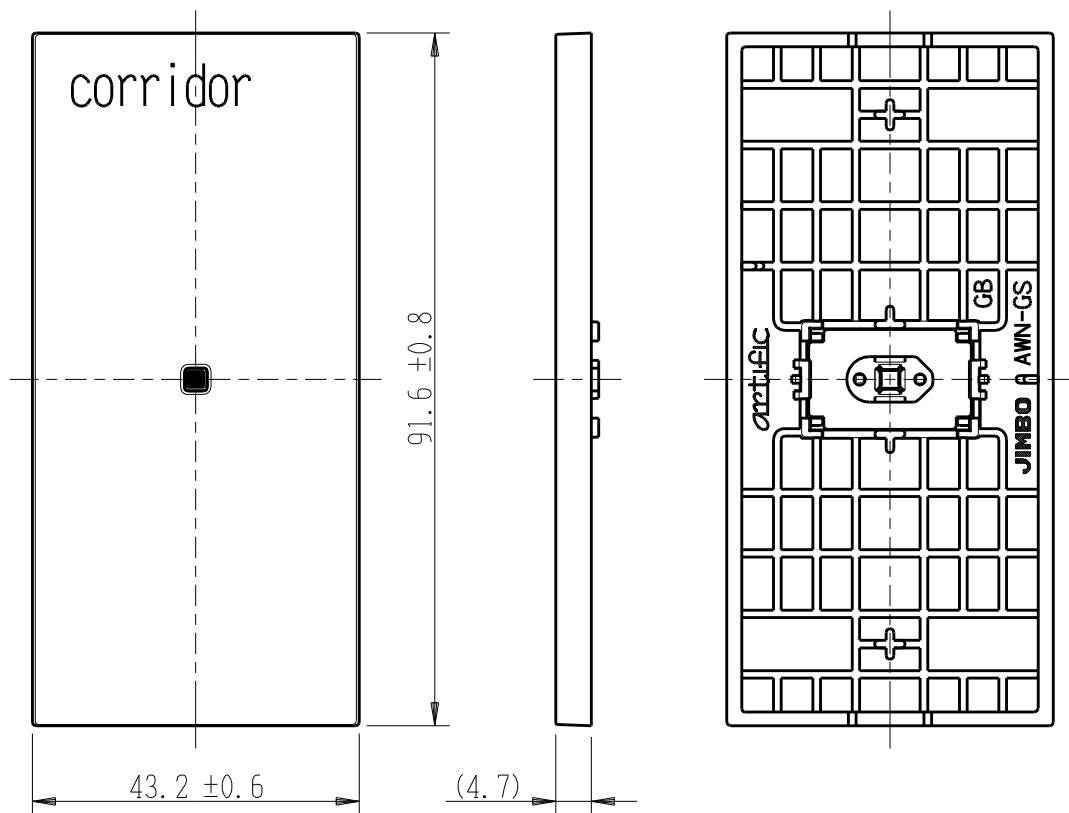

製 番	AWN-GS-C02 GB	製 品 名	artific series	第三角法
			ガイド・チェック用操作板 1個用	

樹脂色

GB: Gracious Beige: グレーシャス ベージュ

文字色; オリジナルグレー

※ 仕様及び外観は商品改良のため、予告なく変更する事がありますので、都度、最新版をご確認ください。