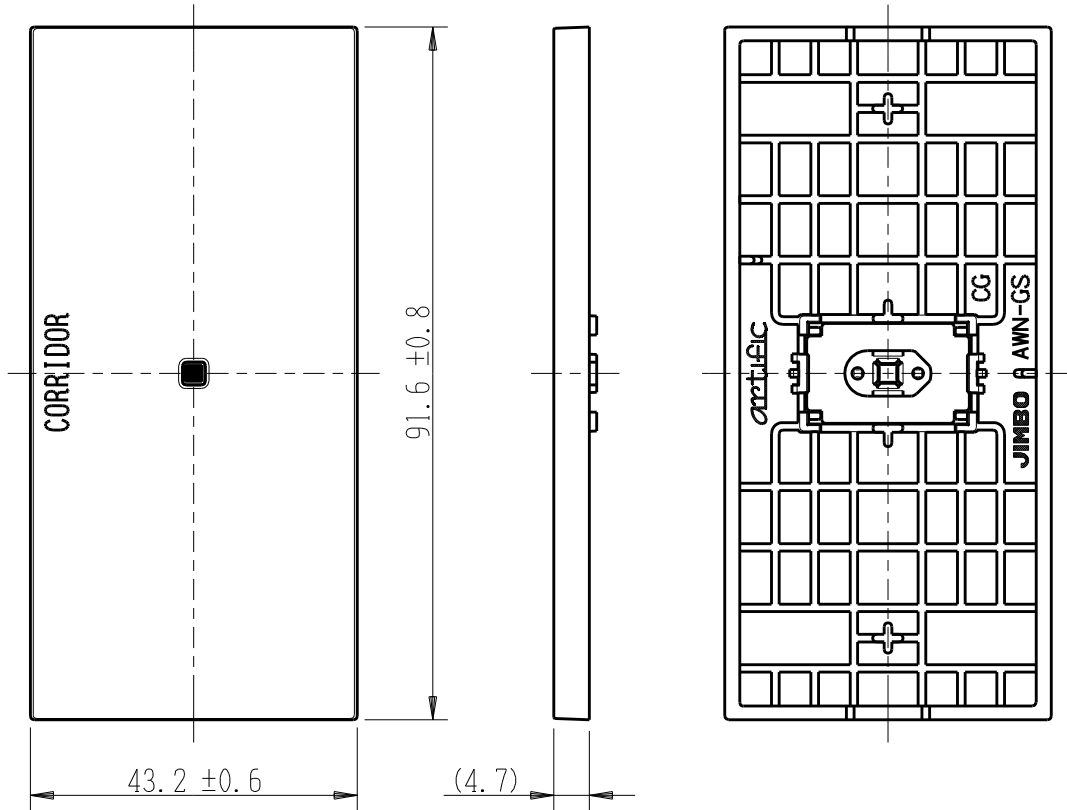

製 番	AWN-GS-C02 CG	製 品 名	artific series	第三角法
			ガイド・チェック用操作板 1個用	

樹脂色

CG: Contemporary Gray: コンテンポラリー グレー

文字色; オリジナルグレー

※ 仕様及び外観は商品改良のため、予告なく変更する事がありますので、都度、最新版をご確認ください。

作 成	2026年03月03日	 神保電器株式会社
--------	-------------	--