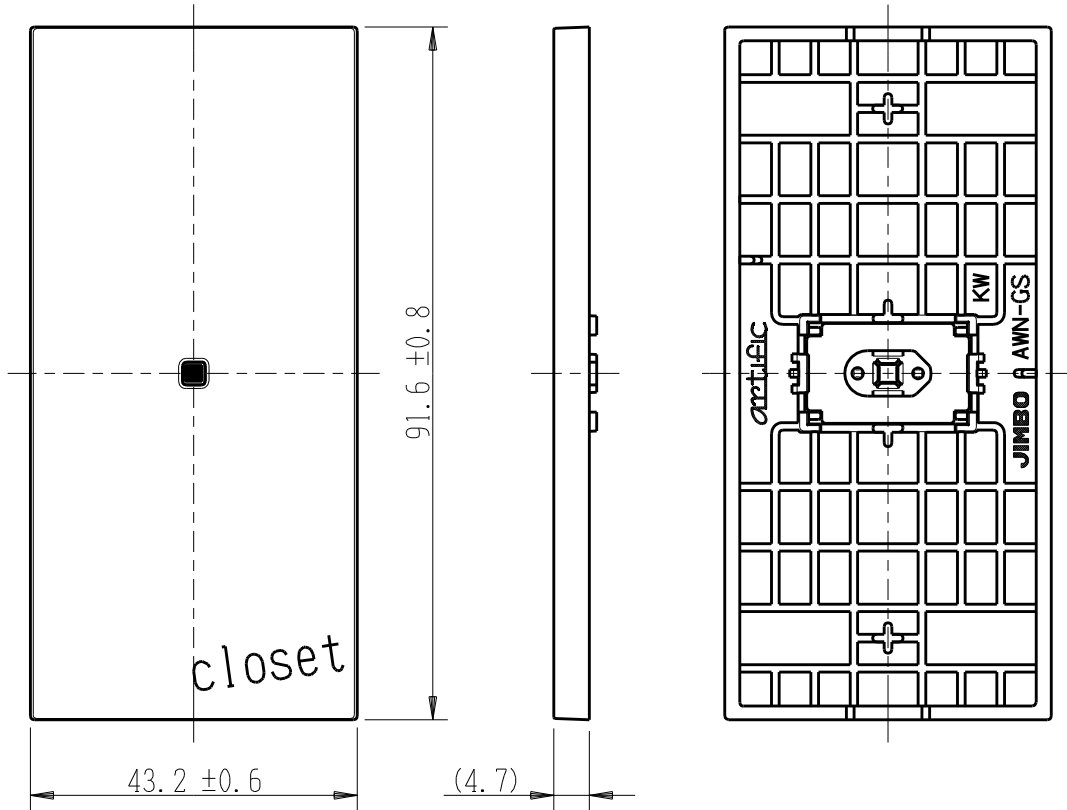

製 番	AWN-GS-C01 KW	製 品 名	artific series	第三角法
			ゲイト・チェック用操作板 1個用	

樹脂色

KW: Kinetic White: キネティック ホワイト

文字色; オリジナルグレー

※ 仕様及び外観は商品改良のため、予告なく変更する事がありますので、都度、最新版をご確認ください。

作 成	2026年03月03日	 神保電器株式会社
--------	-------------	---