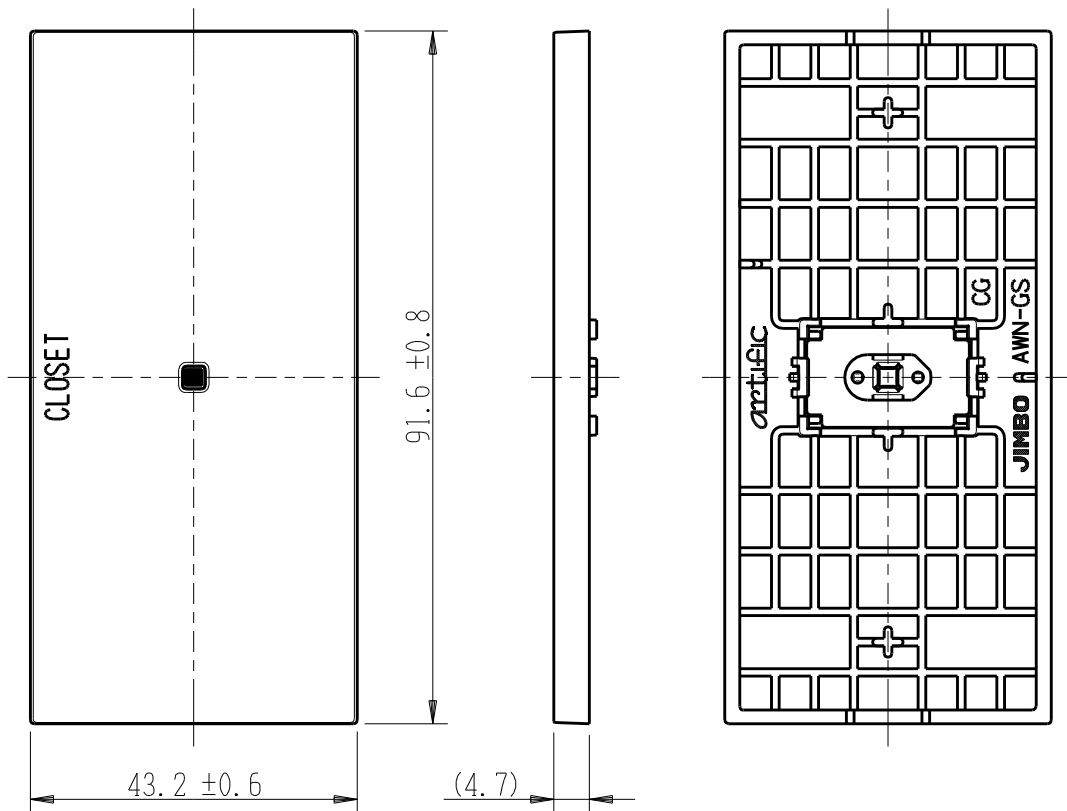

製 番	AWN-GS-C01 CG	製 品 名	artific series	第三角法
			ガイド・チェック用操作板 1個用	

樹脂色

CG: Contemporary Gray: コンテンポラリー グレー

文字色; オリジナルグレー

※ 仕様及び外観は商品改良のため、予告なく変更する事がありますので、都度、最新版をご確認ください。