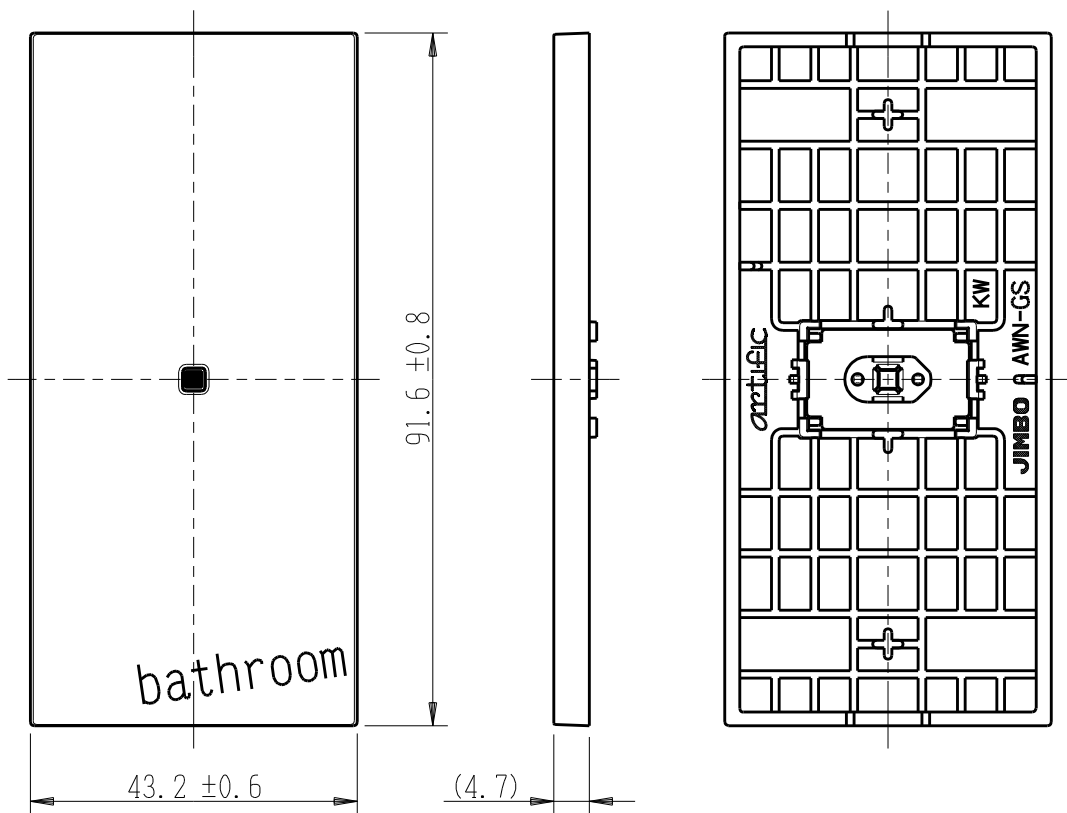

製 番	AWN-GS-B02 KW	製 品 名	artific series	第三角法
			ゲイト・チェック用操作板 1個用	

樹脂色

KW: Kinetic White: キネティック ホワイト

文字色; オリジナルグレー

※ 仕様及び外観は商品改良のため、予告なく変更する事がありますので、都度、最新版をご確認ください。

作 成	2026年03月03日	 神保電器株式会社
--------	-------------	---