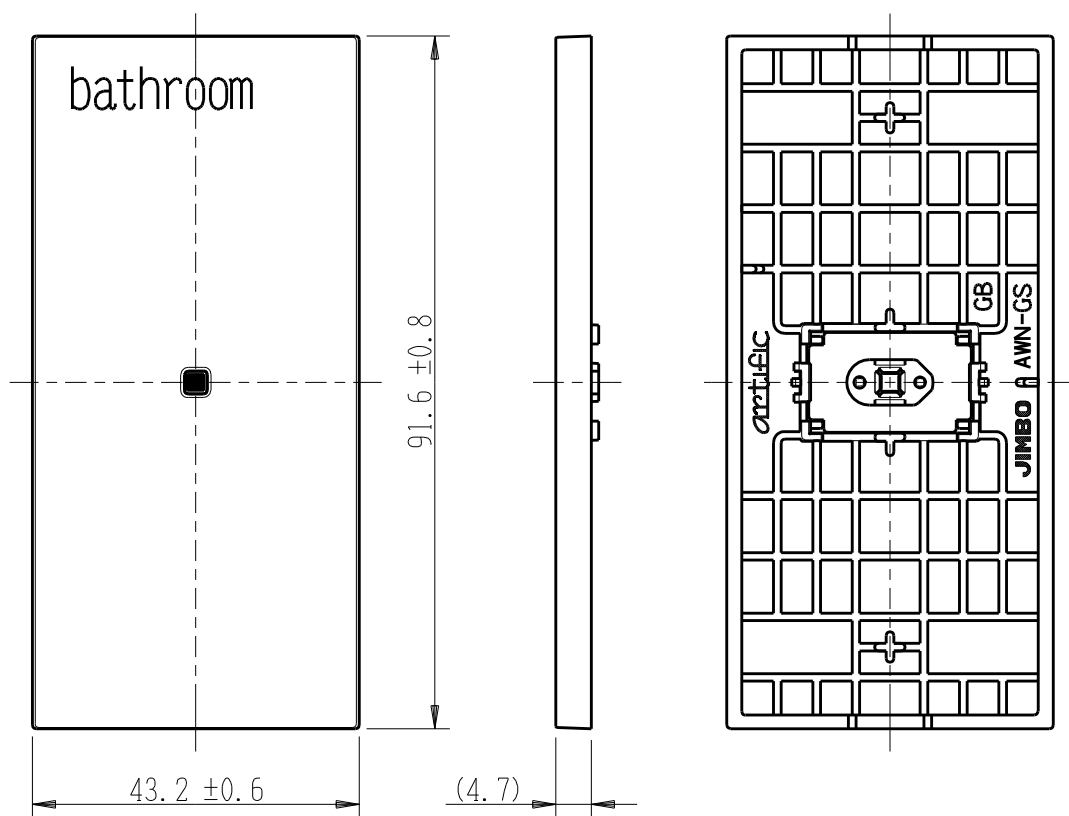

製 番	AWN-GS-B02 GB	製 品 名	artific series	第三角法
			ガイド・チェック用操作板 1個用	

樹脂色

GB: Gracious Beige: グレーシャス ベージュ

文字色; オリジナルグレー

※ 仕様及び外観は商品改良のため、予告なく変更する事がありますので、都度、最新版をご確認ください。