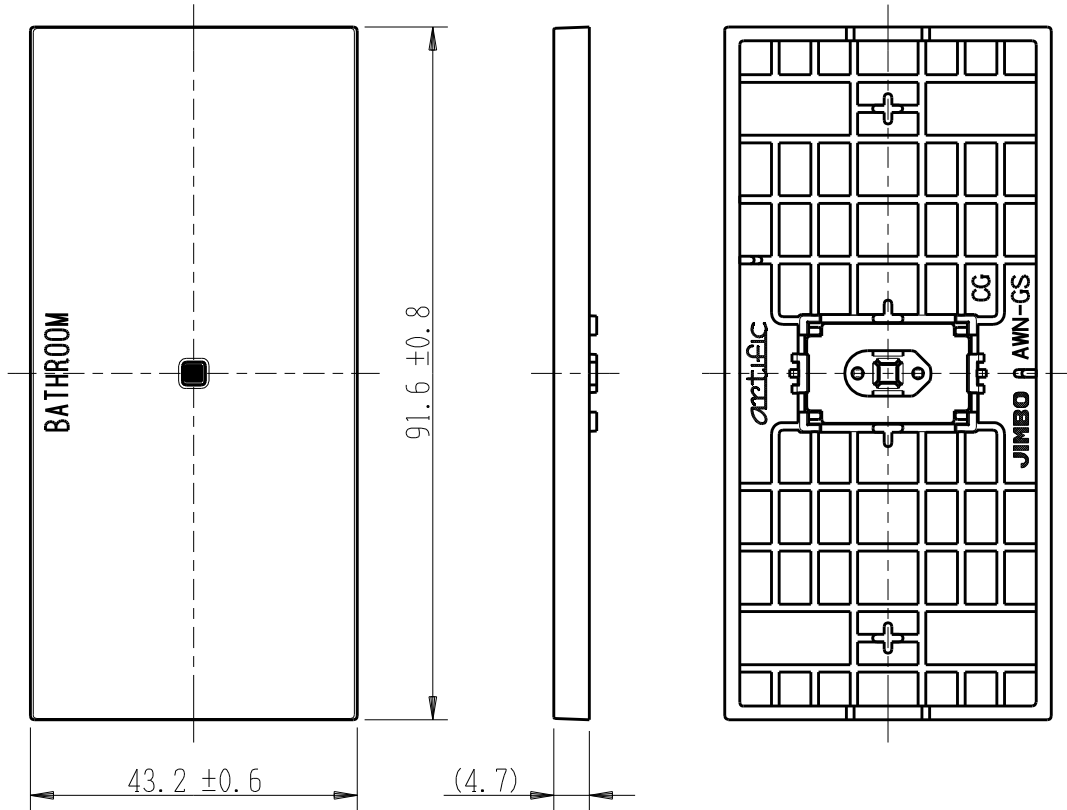

製 番	AWN-GS-B02 CG	製 品 名	artific series	第三角法
			ガイド・チェック用操作板 1個用	

樹脂色

CG: Contemporary Gray: コンテンポラリー グレー

文字色; オリジナルグレー

※ 仕様及び外観は商品改良のため、予告なく変更する事がありますので、都度、最新版をご確認ください。