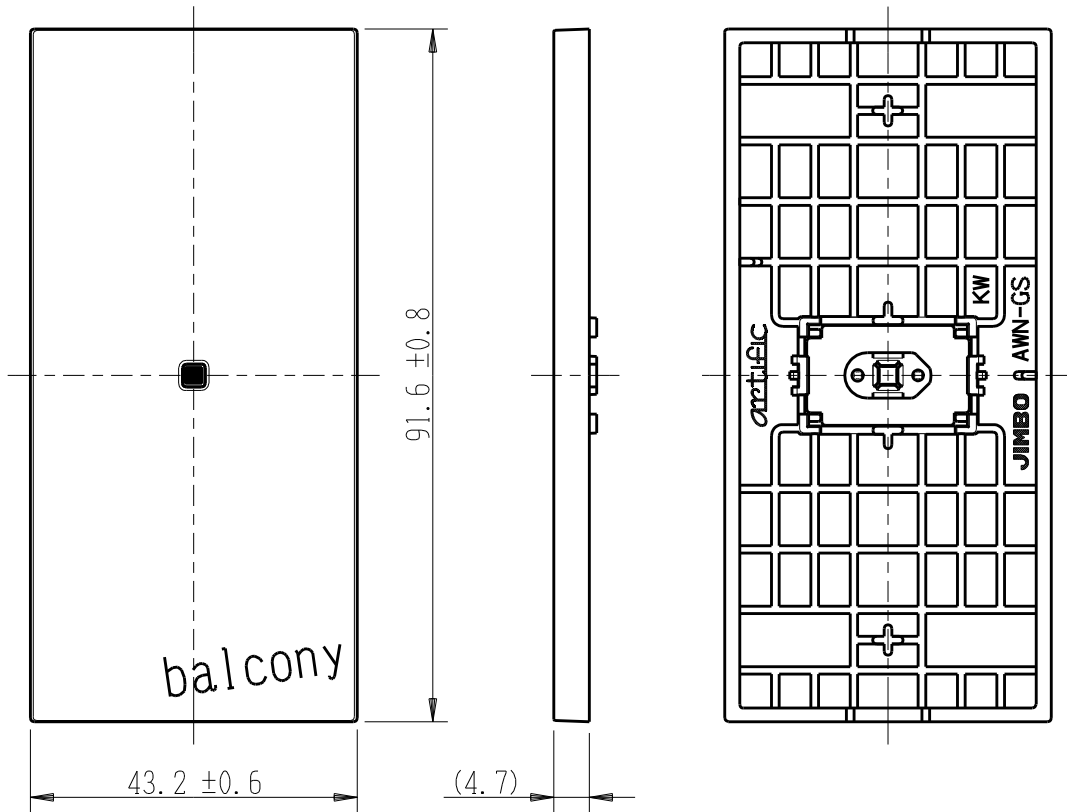

製 番	AWN-GS-B01 KW	製 品 名	artific series	第三角法
			ゲイト・チェック用操作板 1個用	

樹脂色

KW: Kinetic White: キネティック ホワイト

文字色; オリジナルグレー

※ 仕様及び外観は商品改良のため、予告なく変更する事がありますので、都度、最新版をご確認ください。

作 成	2026年03月03日	 神保電器株式会社
--------	-------------	---