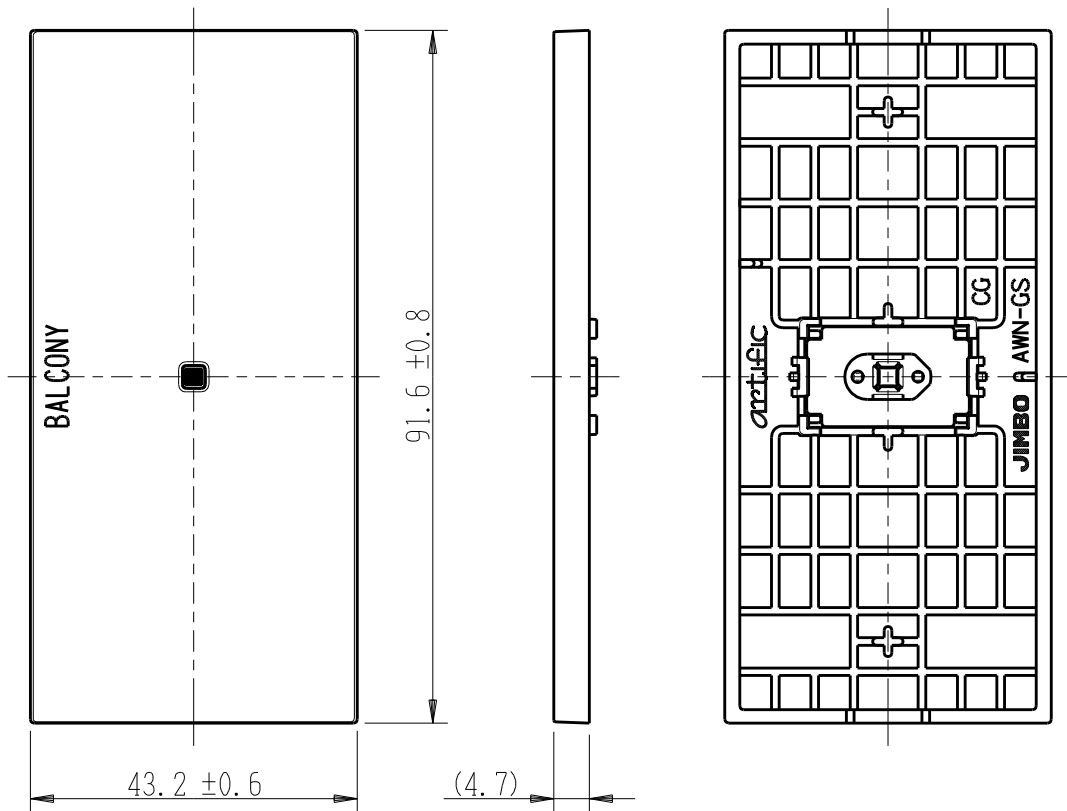

製 番	AWN-GS-B01 CG	製 品 名	artific series	第三角法
			ゲイト・チェック用操作板 1個用	

樹脂色

CG: Contemporary Gray: コンテンポラリー グレー

文字色; オリジナルグレー

※ 仕様及び外観は商品改良のため、予告なく変更する事がありますので、都度、最新版をご確認ください。