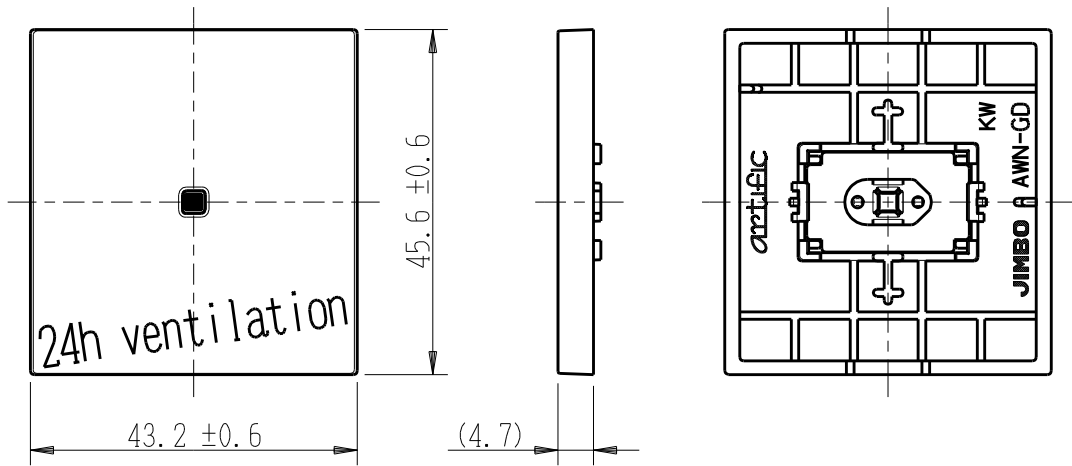

製 番	AWN-GD-V02 KW	製 品 名	artific series	
			ガイド・チェック用操作板 2個用	第三角法

樹脂色

KW: Kinetic White: キネティック ホワイト

文字色; オリジナルグレー

※ 仕様及び外観は商品改良のため、予告なく変更する事がありますので、都度、最新版をご確認ください。

作 成	2026年03月03日	 神保電器株式会社
--------	-------------	--