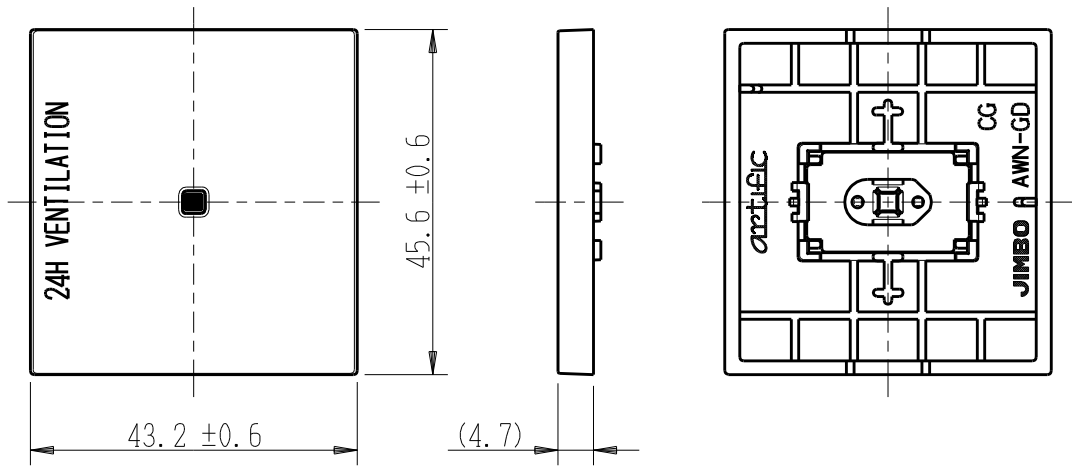

製 番	AWN-GD-V02 CG	製 品 名	artific series	
			ガード・チェック用操作板 2個用	第三角法

樹脂色

CG: Contemporary Gray: コンテンポラリー グレー

文字色; オリジナルグレー

※ 仕様及び外観は商品改良のため、予告なく変更する事がありますので、都度、最新版をご確認ください。

作 成	2026年03月03日	 神保電器株式会社	
--------	-------------	--	--