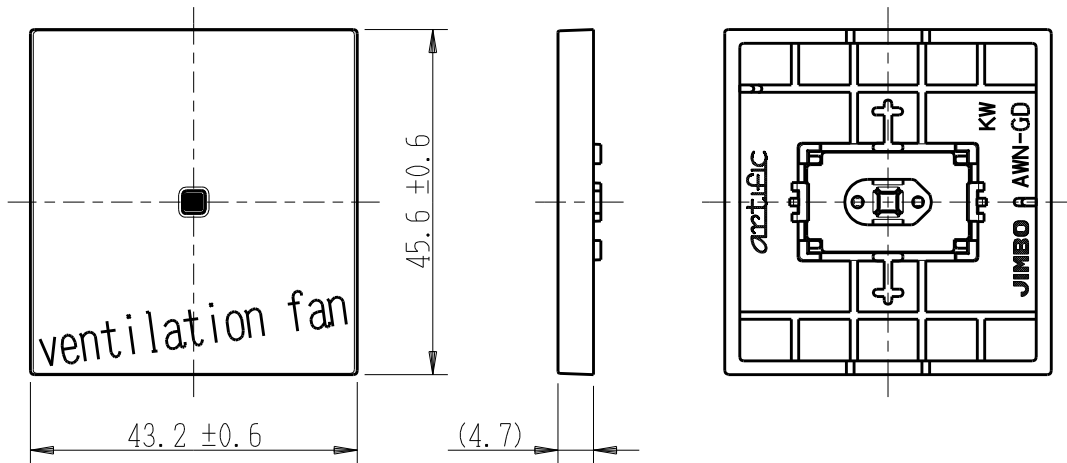

製 番	AWN-GD-V01 KW	製 品 名	artific series	第三角法
			ガイド・チェック用操作板 2個用	

樹脂色

KW: Kinetic White: キネティック ホワイト

文字色; オリジナルグレー

※ 仕様及び外観は商品改良のため、予告なく変更する事がありますので、都度、最新版をご確認ください。

作 成	2026年03月03日	 <b>神保電器株式会社</b>
--------	-------------	---