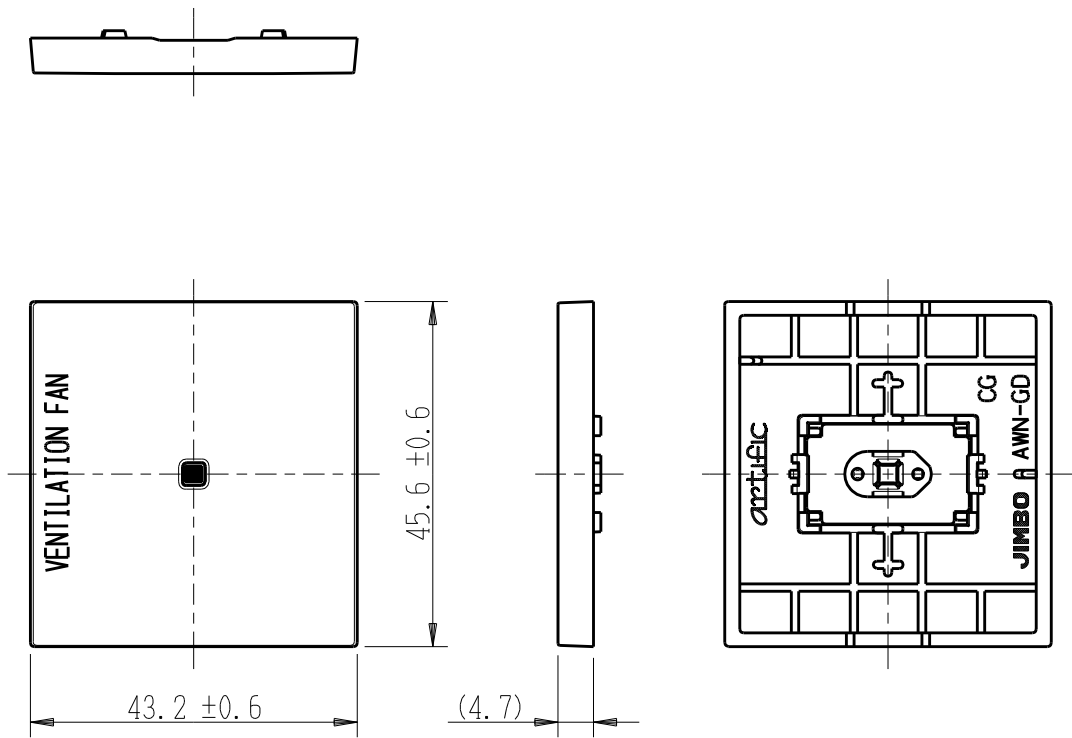

製 番	AWN-GD-V01 CG	製 品 名	artific series	第三角法
			ガイド・チェック用操作板 2個用	

樹脂色

CG: Contemporary Gray: コンテンポラリー グレー

文字色; オリジナルグレー

※ 仕様及び外観は商品改良のため、予告なく変更する事がありますので、都度、最新版をご確認ください。

作 成	2026年03月03日	 神保電器株式会社
--------	-------------	--