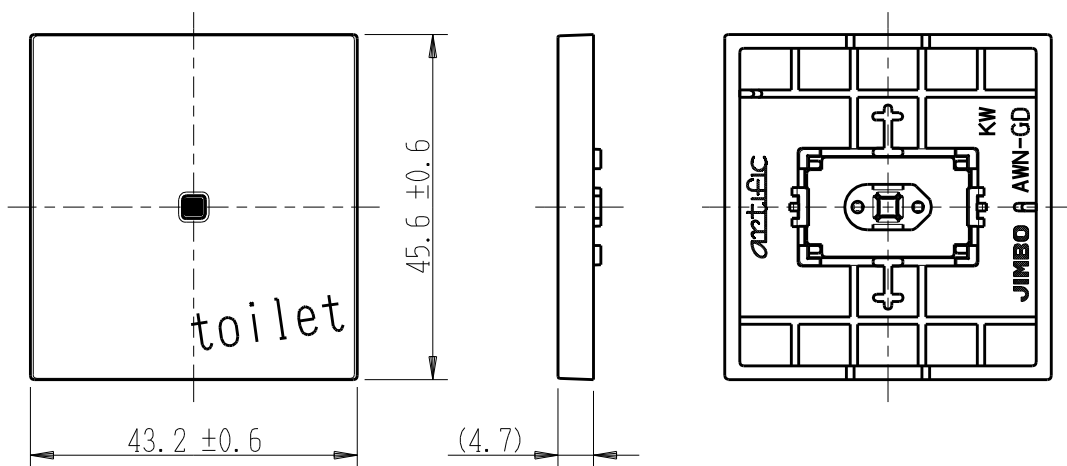

製 番	AWN-GD-T01 KW	製 品 名	artific series	第三角法
			ガイド・チェック用操作板 2個用	

樹脂色

KW: Kinetic White: キネティック ホワイト

文字色; オリジナルグレー

※ 仕様及び外観は商品改良のため、予告なく変更する事がありますので、都度、最新版をご確認ください。

作 成	2026年03月03日	 神保電器株式会社
--------	-------------	--