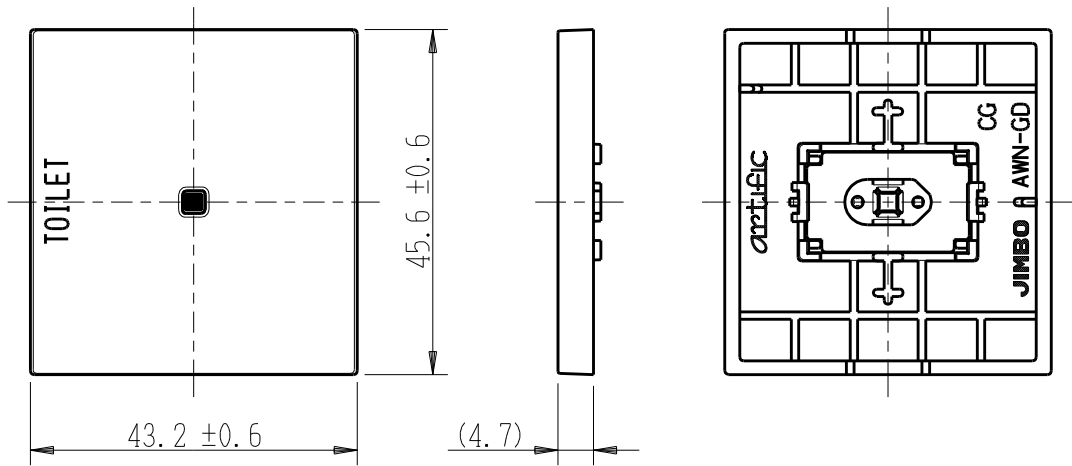

製 番	AWN-GD-T01 CG	製 品 名	artific series	
			ガイド・チェック用操作板 2個用	
			第三角法	

樹脂色

CG: Contemporary Gray: コンテンポラリー グレー

文字色; オリジナルグレー

※ 仕様及び外観は商品改良のため、予告なく変更する事がありますので、都度、最新版をご確認ください。

作 成	2026年03月03日	 神保電器株式会社	
--------	-------------	---	--