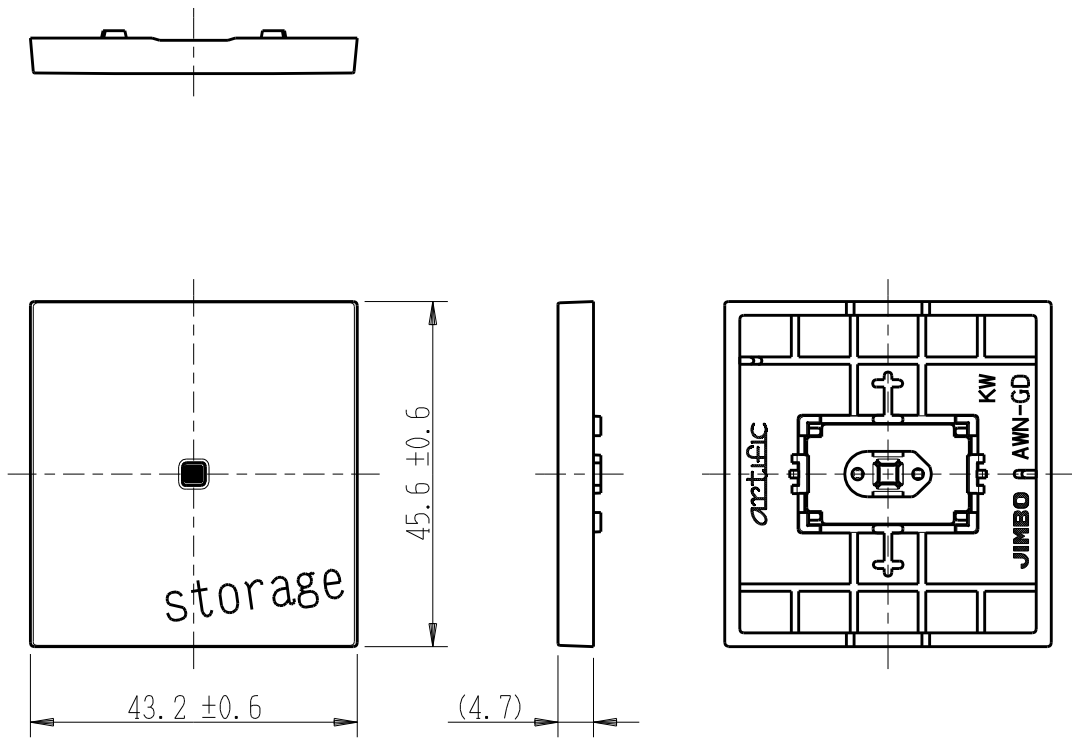

製 番	AWN-GD-S02 KW	製 品 名	artific series	
			ガイド・チェック用操作板 2個用	第三角法

樹脂色

KW: Kinetic White: キネティック ホワイト

文字色; オリジナルグレー

※ 仕様及び外観は商品改良のため、予告なく変更する事がありますので、都度、最新版をご確認ください。

作 成	2026年03月03日	 神保電器株式会社	
--------	-------------	--	--