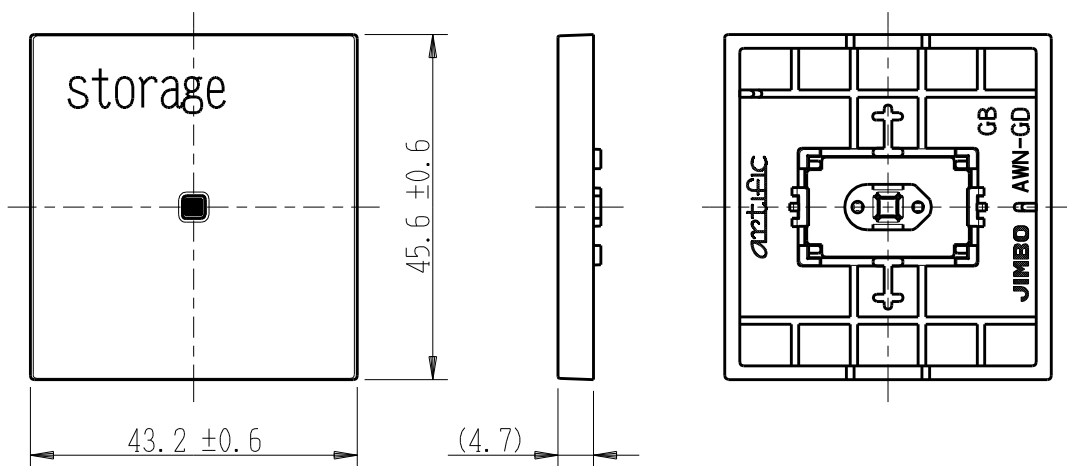

製 番	AWN-GD-S02 GB	製 品 名	artific series	
			ガイド・チェック用操作板 2個用	
			第三角法	

樹脂色

GB: Gracious Beige: グレーシャス ベージュ

文字色; オリジナルグレー

※ 仕様及び外観は商品改良のため、予告なく変更する事がありますので、都度、最新版をご確認ください。

作 成	2026年03月03日	 神保電器株式会社	
--------	-------------	-----------------------------------------------------------------------------------------------------	--