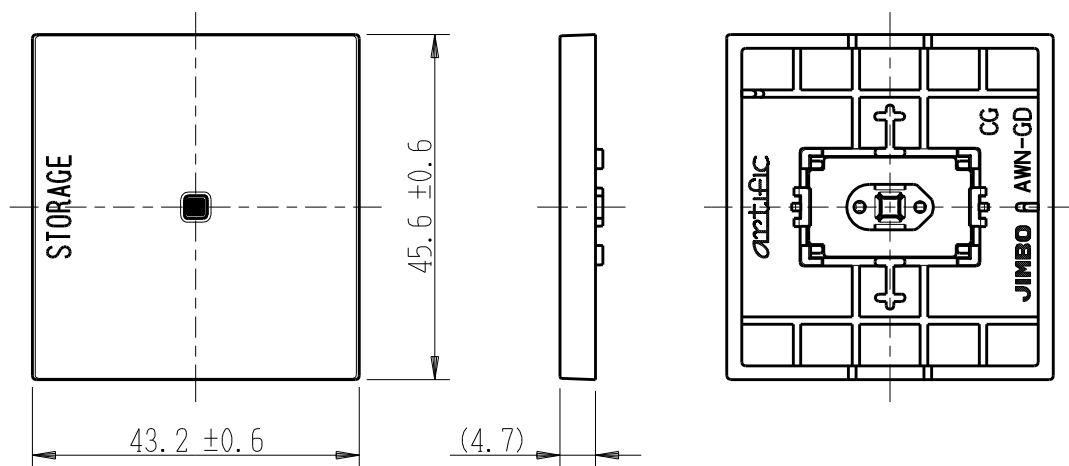

製 番	AWN-GD-S02 CG	製 品 名	artific series	
			ガイド・チェック用操作板 2個用	第三角法

樹脂色

CG: Contemporary Gray: コンテンポラリー グレー

文字色; オリジナルグレー

※ 仕様及び外観は商品改良のため、予告なく変更する事がありますので、都度、最新版をご確認ください。

作 成	2026年03月03日	 神保電器株式会社	
--------	-------------	--	--