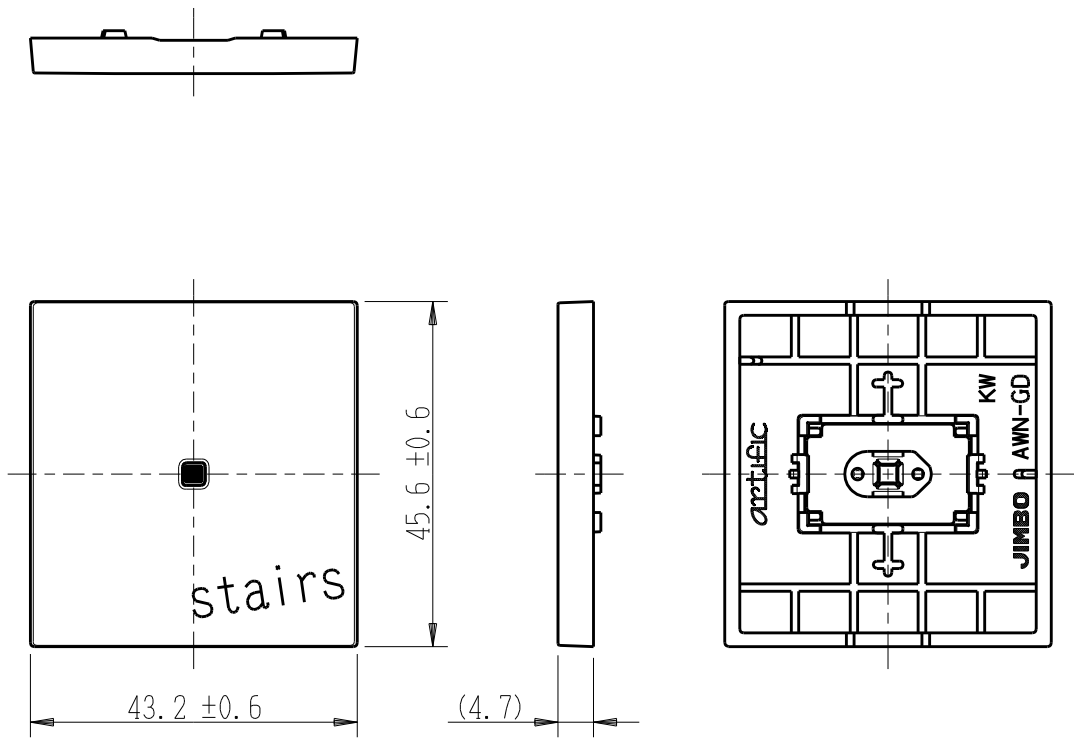

製 番	AWN-GD-S01 KW	製 品 名	artific series	第三角法
			ガイド・チェック用操作板 2個用	

樹脂色

KW: Kinetic White: キネティック ホワイト

文字色; オリジナルグレー

※ 仕様及び外観は商品改良のため、予告なく変更する事がありますので、都度、最新版をご確認ください。

作 成	2026年03月03日	 神保電器株式会社
--------	-------------	---