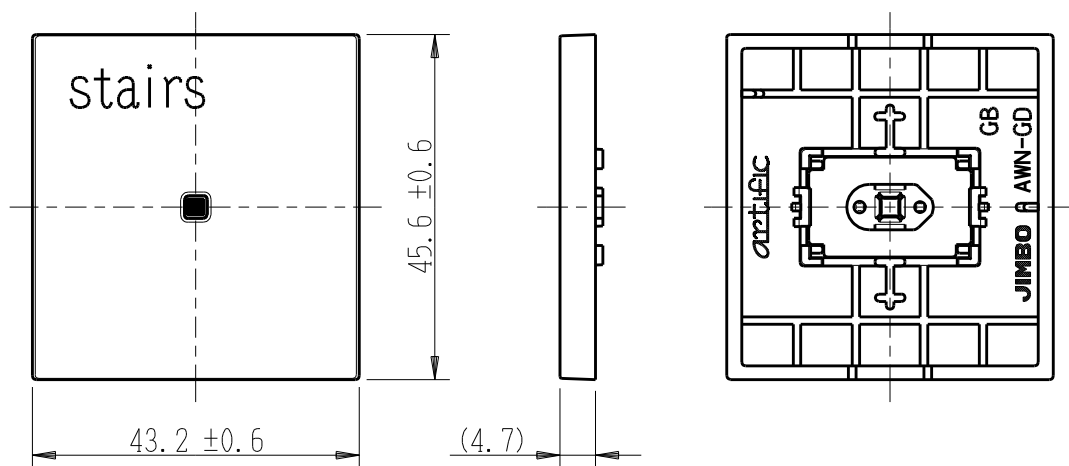

製 番	AWN-GD-S01 GB	製 品 名	artific series	
			ガイド・チェック用操作板 2個用	
			第三角法	

樹脂色

GB: Gracious Beige: グレーシャス ベージュ

文字色; オリジナルグレー

※ 仕様及び外観は商品改良のため、予告なく変更する事がありますので、都度、最新版をご確認ください。

作 成	2026年03月03日	神保電器株式会社