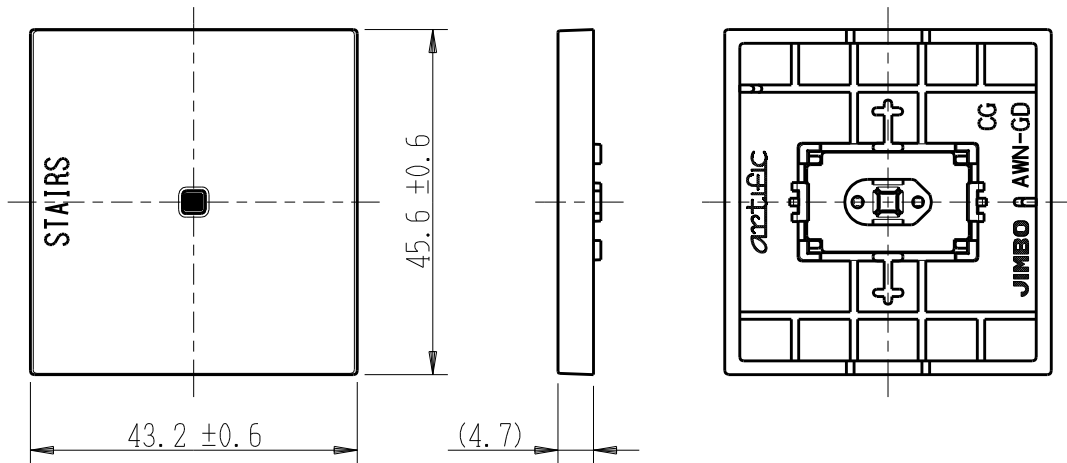

製 番	AWN-GD-S01 CG	製 品 名	artific series	
			ガイド・チェック用操作板 2個用	第三角法

樹脂色

CG: Contemporary Gray: コンテンポラリー グレー

文字色; オリジナルグレー

※ 仕様及び外観は商品改良のため、予告なく変更する事がありますので、都度、最新版をご確認ください。

作 成	2026年03月03日	 神保電器株式会社	
--------	-------------	--	--