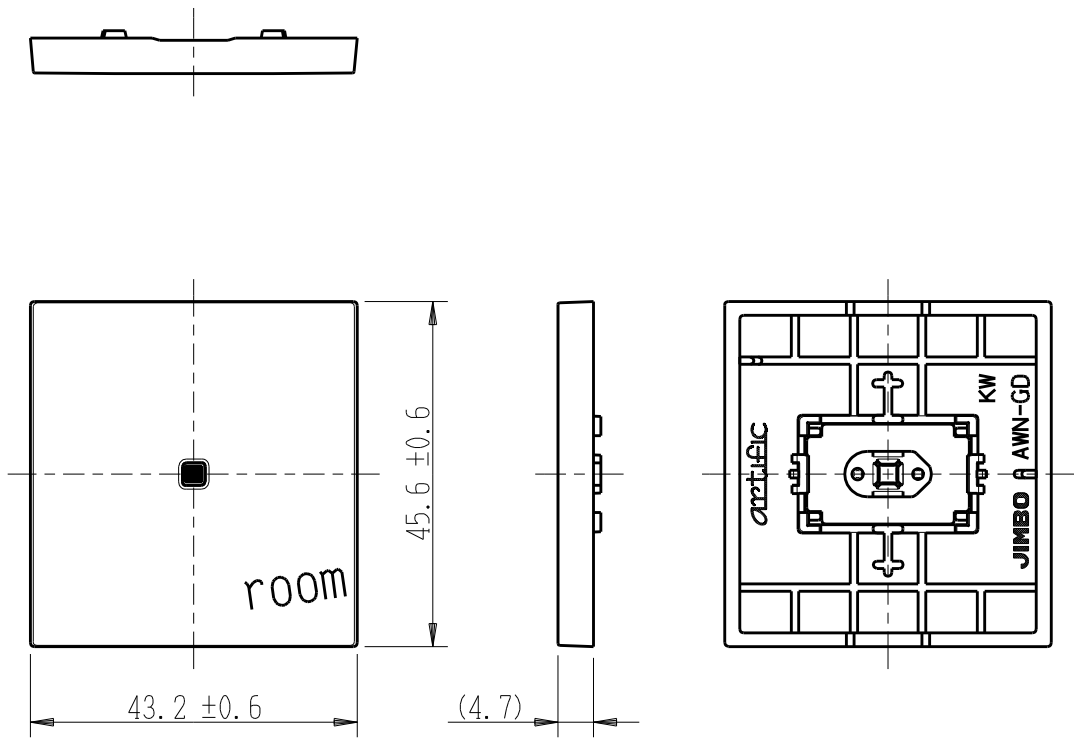

| | | | | |
|--------|------------------|-------------|------------------|------|
| 製 番 | AWN-GD-R01 KW | 製 品 名 | artific series | 第三角法 |
| | | | ガイド・チェック用操作板 2個用 | |

樹脂色

KW: Kinetic White: キネティック ホワイト

文字色; オリジナルグレー