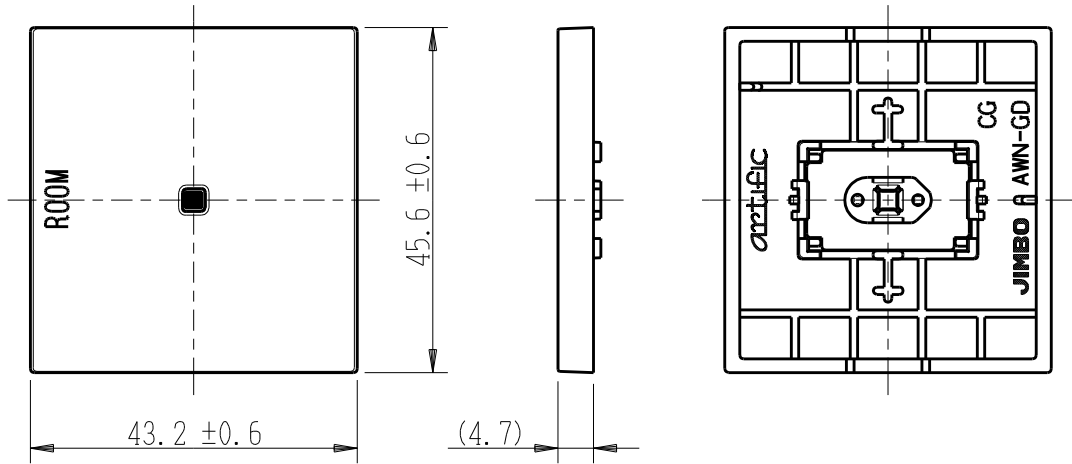

製 番	AWN-GD-R01 CG	製 品 名	artific series	
			ガイド・チェック用操作板 2個用	第三角法

樹脂色

CG: Contemporary Gray: コンテンポラリー グレー

文字色; オリジナルグレー

※ 仕様及び外観は商品改良のため、予告なく変更する事がありますので、都度、最新版をご確認ください。

作 成	2026年03月03日	 神保電器株式会社
--------	-------------	--