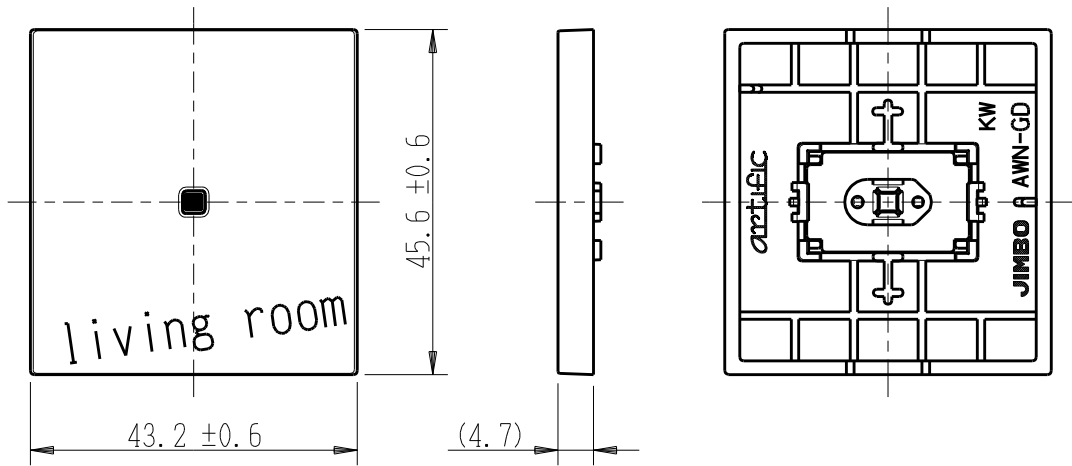

製 番	AWN-GD-L03 KW	製 品 名	artific series	第三角法
			ガイド・チェック用操作板 2個用	

樹脂色

KW: Kinetic White: キネティック ホワイト

文字色；オリジナルグレー

※ 仕様及び外観は商品改良のため、予告なく変更する事がありますので、都度、最新版をご確認ください。

作 成	2026年03月03日	 神保電器株式会社
--------	-------------	--