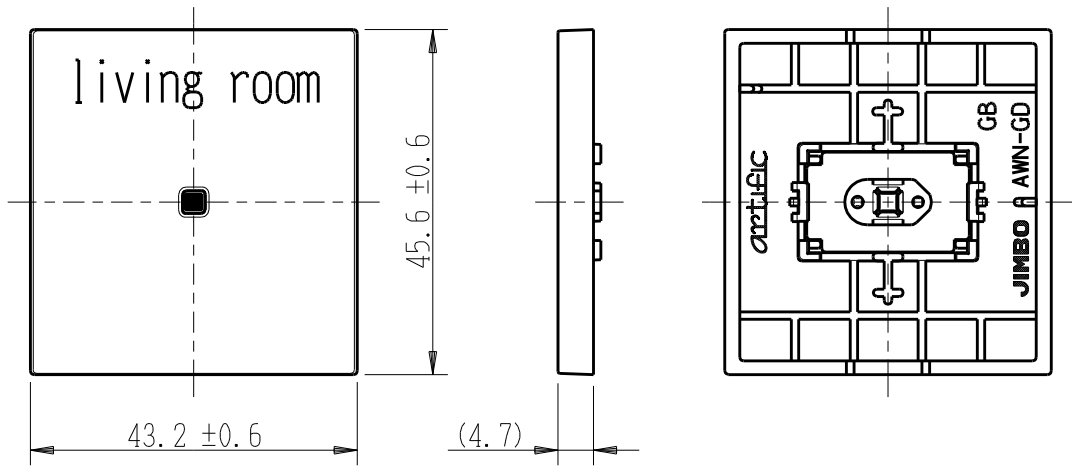

製 番	AWN-GD-L03 GB	製 品 名	artific series	
			ガイド・チェック用操作板 2個用	
			第三角法	

樹脂色

GB: Gracious Beige: グレーシャス ベージュ

文字色; オリジナルグレー

※ 仕様及び外観は商品改良のため、予告なく変更する事がありますので、都度、最新版をご確認ください。

作 成	2026年03月03日	 神保電器株式会社	
--------	-------------	--	--