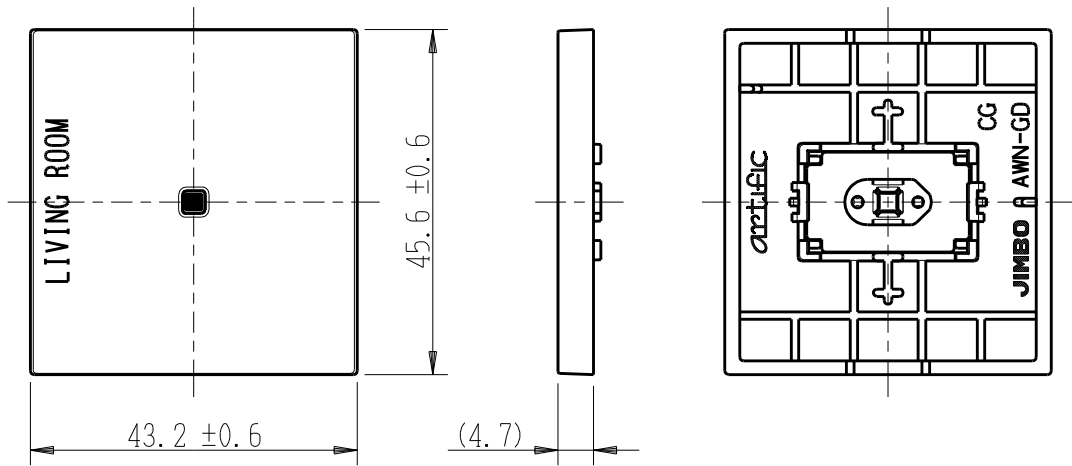

製 番	AWN-GD-L03 CG	製 品 名	artific series	
			ガイド・チェック用操作板 2個用	
			第三角法	

樹脂色

CG: Contemporary Gray: コンテンポラリー グレー

文字色; オリジナルグレー

※ 仕様及び外観は商品改良のため、予告なく変更する事がありますので、都度、最新版をご確認ください。

作 成	2026年03月03日	 <b>神保電器株式会社</b>	
--------	-------------	---	--