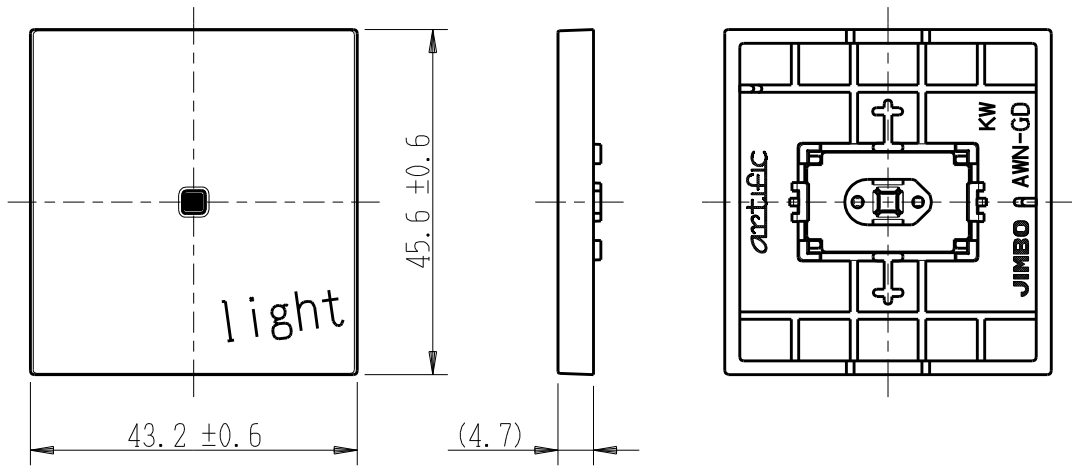

製 番	AWN-GD-L02 KW	製 品 名	artific series	
			ガイド・チェック用操作板 2個用	
			第三角法	

樹脂色

KW: Kinetic White: キネティック ホワイト

文字色；オリジナルグレー

※ 仕様及び外観は商品改良のため、予告なく変更する事がありますので、都度、最新版をご確認ください。

作 成	2026年03月03日	 神保電器株式会社
--------	-------------	---