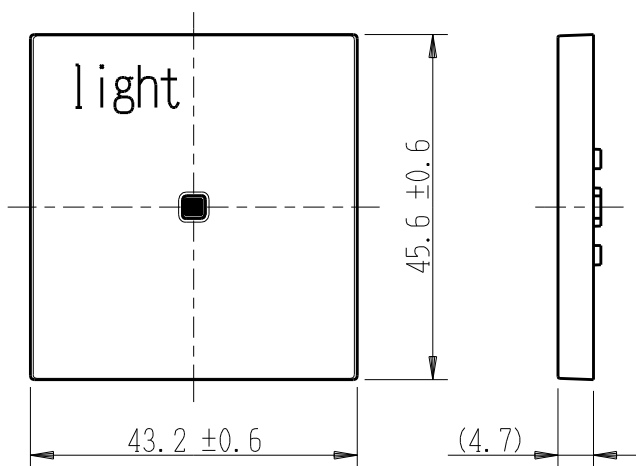

製 番	AWN-GD-L02 GB	製 品 名	artific series	
			ガイド・チェック用操作板 2個用	
			第三角法	

樹脂色

GB: Gracious Beige: グレーシャス ベージュ

文字色; オリジナルグレー

※ 仕様及び外観は商品改良のため、予告なく変更する事がありますので、都度、最新版をご確認ください。

作 成	2026年03月03日	 神保電器株式会社	
--------	-------------	---	--