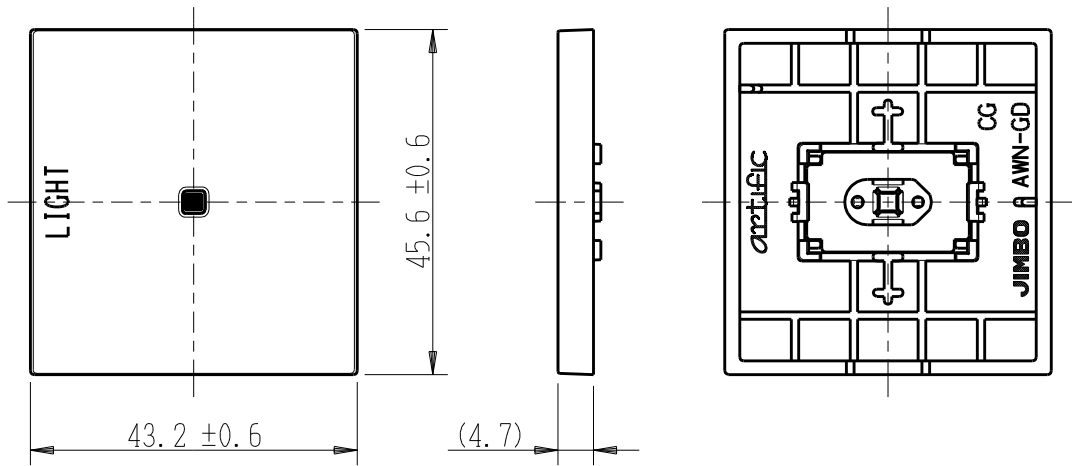

製 番	AWN-GD-L02 CG	製 品 名	artific series	
			ガイド・チェック用操作板 2個用	
			第三角法	

樹脂色

CG: Contemporary Gray: コンテンポラリー グレー

文字色; オリジナルグレー

※ 仕様及び外観は商品改良のため、予告なく変更する事がありますので、都度、最新版をご確認ください。

作 成	2026年03月03日	 神保電器株式会社
--------	-------------	--