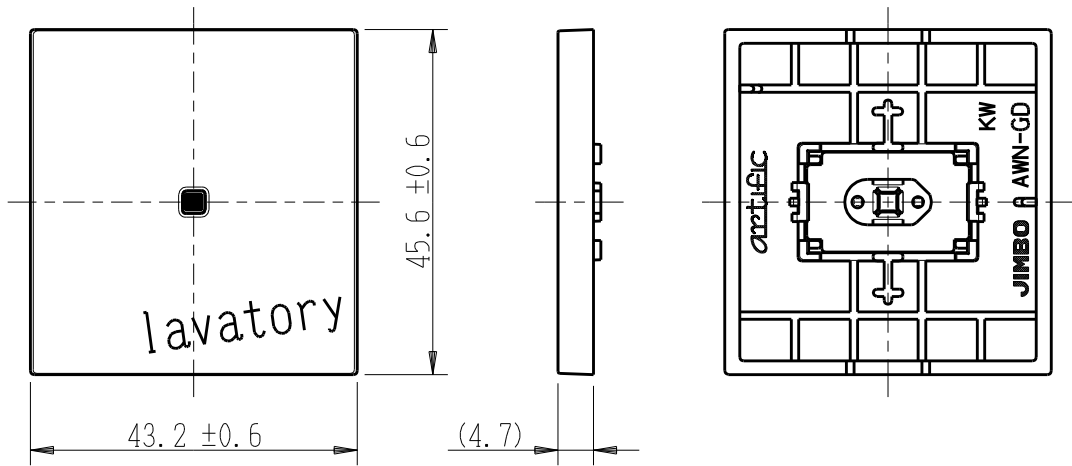

製 番	AWN-GD-L01 KW	製 品 名	artific series	
			ガイド・チェック用操作板 2個用	第三角法

樹脂色

KW: Kinetic White: キネティック ホワイト

文字色; オリジナルグレー

※ 仕様及び外観は商品改良のため、予告なく変更する事がありますので、都度、最新版をご確認ください。

作 成	2026年03月03日	 神保電器株式会社	
--------	-------------	---	--