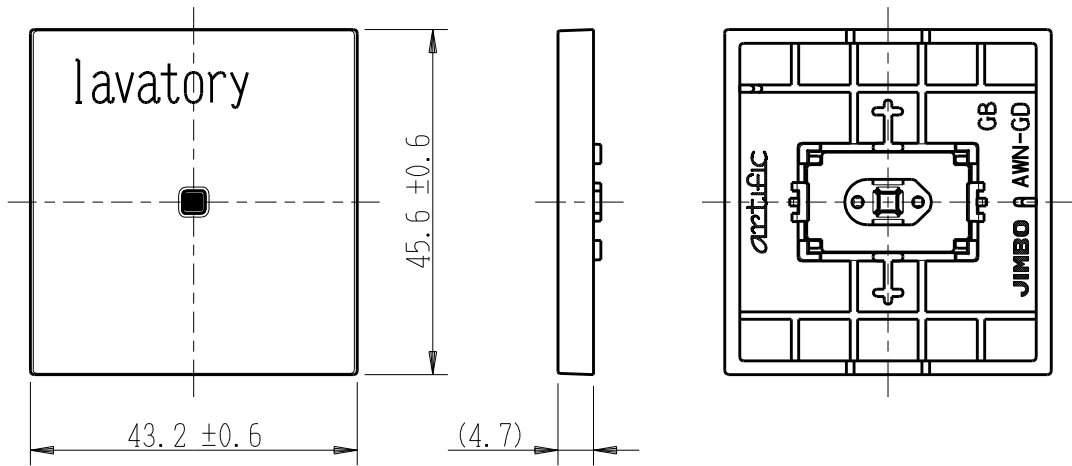

製 番	AWN-GD-L01 GB	製 品 名	artific series	第三角法
			ガイド・チェック用操作板 2個用	

樹脂色

GB: Gracious Beige: グレーシャス ベージュ

文字色; オリジナルグレー

※ 仕様及び外観は商品改良のため、予告なく変更する事がありますので、都度、最新版をご確認ください。

作 成	2026年03月03日	 神保電器株式会社
--------	-------------	---