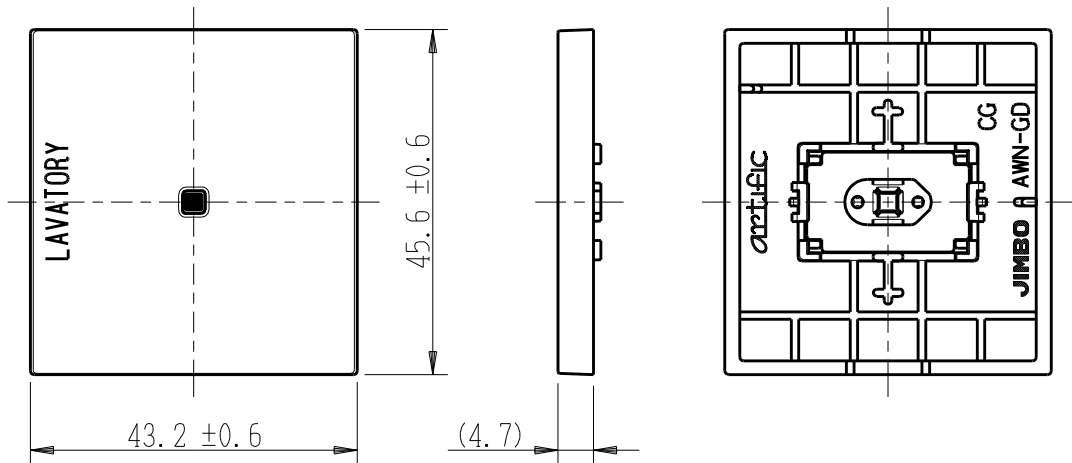

製 番	AWN-GD-L01 CG	製 品 名	artific series	
			ガイド・チェック用操作板 2個用	第三角法

樹脂色

CG: Contemporary Gray: コンテンポラリー グレー

文字色; オリジナルグレー

※ 仕様及び外観は商品改良のため、予告なく変更する事がありますので、都度、最新版をご確認ください。

作 成	2026年03月03日	 神保電器株式会社
--------	-------------	--