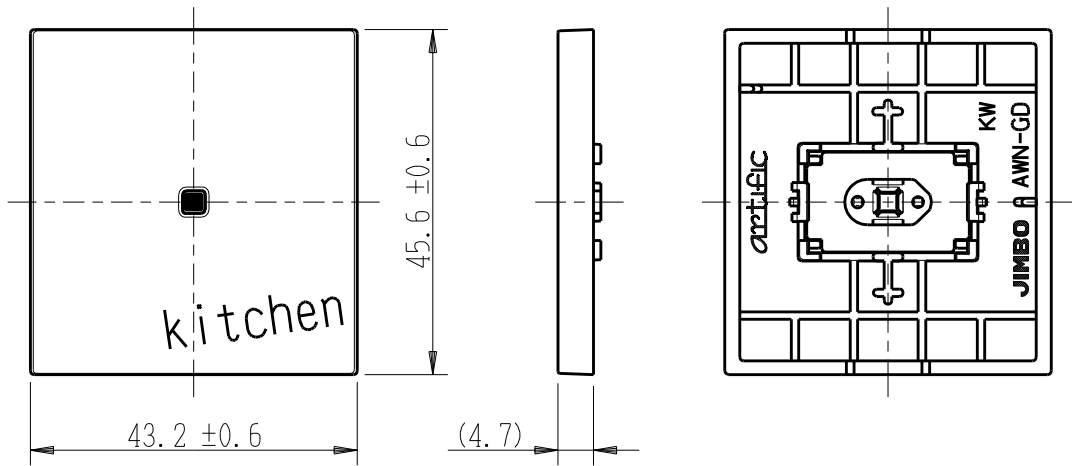

製 番	AWN-GD-K01 KW	製 品 名	artific series	
			ガイド・チェック用操作板 2個用	第三角法

樹脂色

KW: Kinetic White: キネティック ホワイト

文字色; オリジナルグレー

※ 仕様及び外観は商品改良のため、予告なく変更する事がありますので、都度、最新版をご確認ください。

作 成	2026年03月03日	 <b>神保電器株式会社</b>	
--------	-------------	---	--